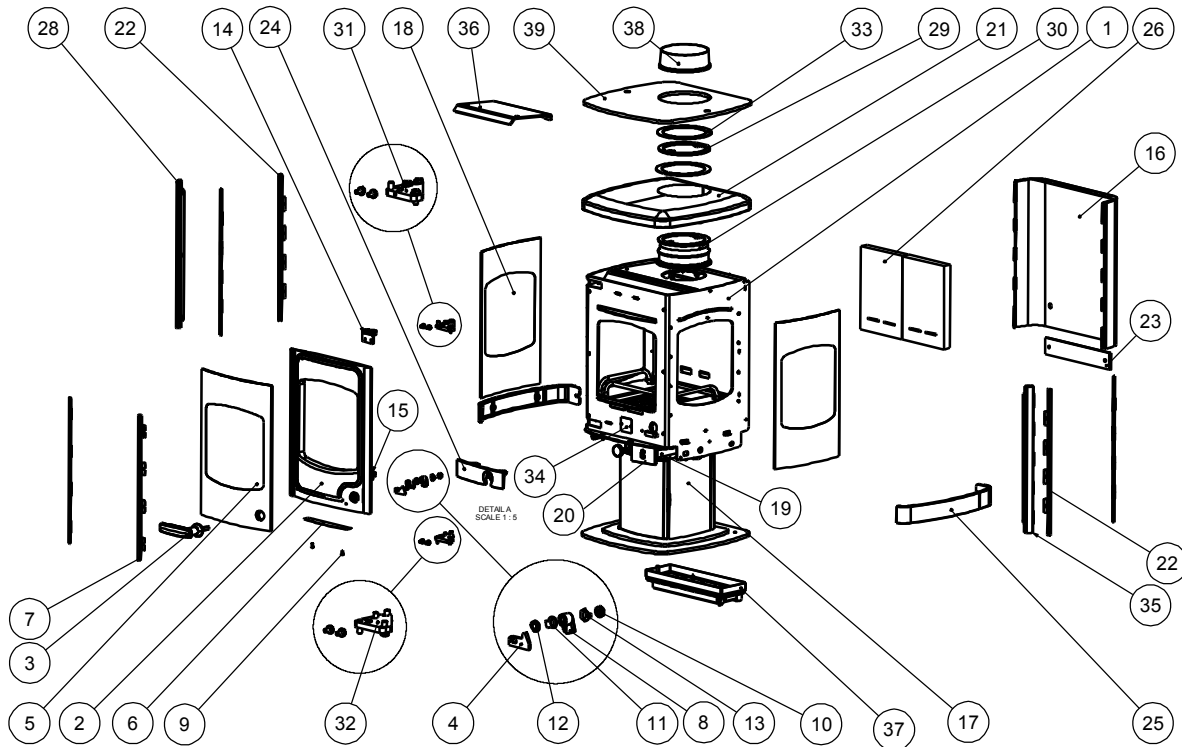

Issue H

ティーオーアールピコ
HI-TOR009PICO

Ver.1

Item	品番	Part No.	Description	Item	品番	Part No.	Description
①		001/KS010	KS Firebox	②② #		004/KS030	Glazing Bar
②#		002/KS001/A	Door Assembly	②③ #		010/KS075	Rear Skirt
③	HI008KS011A	008/KS011/A	ハンドル	②④ #		002/KS120	Front Collar
④		010/KS014	Handle Locking Stop	②⑤ #		002/KS121	Side Skirt
⑤	HI006KS018	006/KS018	ガラス正面	②⑥	HI011KS131	011/KS131	ブリックセット耐火シリコン付
⑥#		004/KS064	Glass Support	②⑦		004/ES04/04	Glass Side Bracket
⑦#		004/KS066	Front Glass Retainer	②⑧ #		004/KS008	L.H. Upright Trim
⑧		002/AY14	Latch	②⑨		010/KS095	Flue Ring
⑨		008/FFS042	M5x10 Skt Hd Cap Screw	③①		010/KS094	KS Adaptor Assy
⑩		008/FFN001	M12 Half Nut	③②		010/KS002	Hinge Plate Assy Top
⑪		004/KS063	Handle Stop	③③		010/KS004	Hinge Plate Assy Lower
⑫		008/FFW015	M12 Double Coil Spring Washer	③④		008/KS134	Sealing Gasket (Flue)
⑬		004/ST008	Tabbed Locking Washer	③⑤		012/KS015	Serial No Label
⑭		010/KS005	Upper Hinge	③⑥	HI010KS031	010/KS031	バツフルプレート
⑮		010/KS003	Lower Hinge	③⑦		010/KS041	Airslide Control Assembly
⑯#		004/KS006	Rear Cover Assy	③⑧		002/CH12B	Flue Collar
⑰#		010/KS039	Base Assy	③⑨ #		010/KS127	Top Plate
⑱	HI006KS019	006/KS019	ガラス側面	④①	HI008KS135	008/KS135	ガスケットローブ (扉とボディ)
⑲		010/KS133	Riddler Handle Arm			008/KS137	Glass Seal Kit
⑳		008/ES15/01	Riddler Handle				
㉑		008/KS009	Soapstone Top Plate				