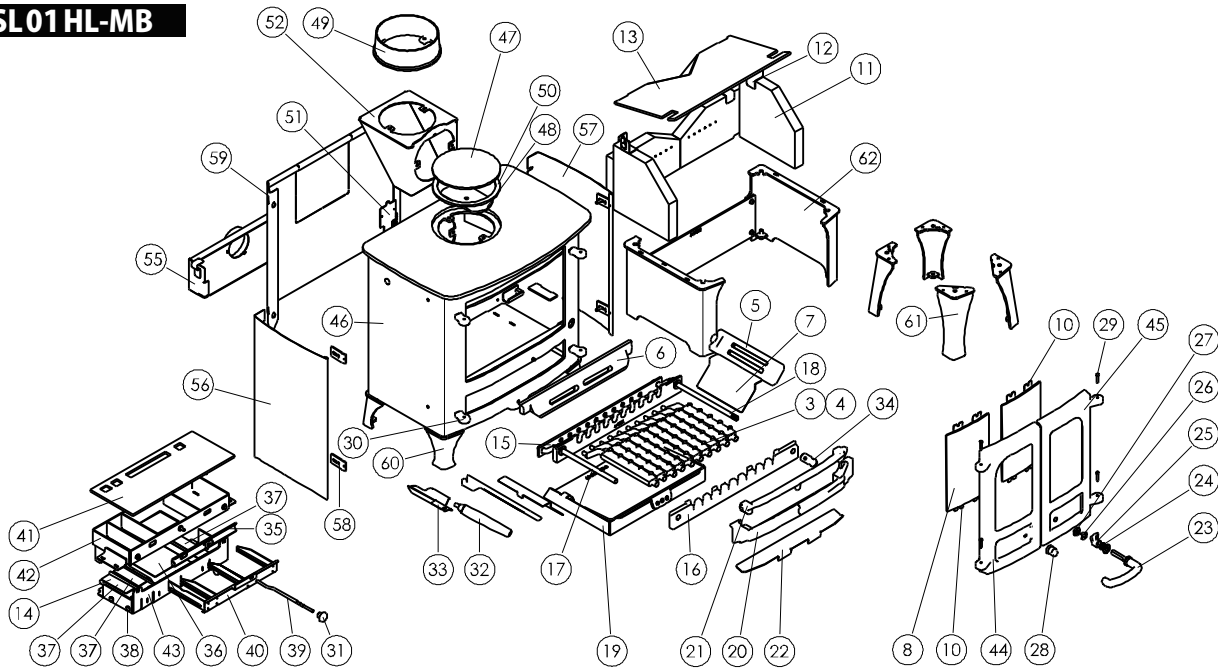

アイランド I-HL HI-ISL01 HL-MB

Ver.1

Item	品番	Part No.	Description	Item	品番	Part No.	Description
①*	HI008AY62S	008/AY62S	ガasketロープ (扉とボディ)	⑤②		008/PX95	Riddling/Ashpan Tool
②*		008/FW29	Door Seal Adhesive	⑤③		004/BX048	Tool Holder
③		002/CG20	Bottom Grate Bar	⑤④		002/PX89	Riddler Knob
④		002/CG20S10	Set of Grate Bars (10)	⑤⑤		004/AY21	Air Bypass Slide
⑤		002/CY15	Side Fire Plate	⑤⑥		004/AY22-1P	Primary Air Inlet Flap
⑥		002/AY16	Back Fire Plate	⑤⑦		004/AY22-1S	Secondary/Bypass Air Inlet Flap
⑦		004/BY24	Ash Shedding Plate	⑤⑧		004/AY24-02	Flap Mounting Rod (Inc. Fixings)
⑧	HI006AY18	006/AY18	ガラス	⑤⑨	HI004BY23-07	004/BY23-07	エアークントロールロッド
⑨	HI008AY45	008/AY45	ガasketロープ (扉とガラス)	⑤⑩		004/AY23	Actuator Assembly
⑩	HI004KV23	004/KV23	ガラス留金具	⑤⑪		008/AY39	Upper Quattro Box Gasket
⑪	HI011AY48S	011/AY48S	ブリックセット耐火シリコン付シリアルNo.2404~	⑤⑫		010/AY20	Upper Quattro Box
⑫	HI011AY29S	011/AY29S	ブリックセット耐火シリコン付シリアル~No.2403	⑤⑬		010/AY19	Lower Quattro Box
⑬	HI010AY47	010/AY47	バツフルプレート シリアルNo.2404~	⑤⑭		002/AY01/A	LH Door Assembly
⑬	HI010AY31	010/AY31	バツフルプレート シリアル~No.2403	⑤⑮		002/AY02/A	RH Door Assembly
⑭		008/AY26S	Set of Air Inlet Flap Pads	⑤⑯		001/AZ010	Firebox (Island I az)
⑮		012/AY33	Mover Bar	⑤⑰		012/TW09	Blanking Plate
⑯		002/AY30	Carrier Bar	⑤⑱		010/AY51	Clamping Plate
⑰		012/AY13	Idler Rod	⑤⑲		002/CH12B	Flue Collar
⑱		012/AY15	Riddler Rod	⑤⑳		008/NV38	Flue Fixing Rope Seal
⑲		004/AX17	Ashpan	⑤㉑		012/AZ011	Serial No. Label
⑳		002/AY07B	Front Firebar	⑤㉒		010/TW33	Vert. Rear Flue Connector (Opt'l Extra)
㉑		002/AY08	Deepening Bar	⑤㉓*		010/EW51	Ash Carrier (Opt'l Extra)
㉒		004/AY78	Front Ash Shedding Plate	⑤㉔*		010/AY83	Smoke Reducing Kit (Opt'l Extra)
㉓	HI008KV16	008/KV16	ハンドル	⑤㉕		010/AY52A	External Air Manifold Kit (Opt'l Extra)
㉔		002/AY14	Door Catch Cam	⑤㉖		005/AX093L	LH Curved Panel (Optional)
㉕		008/FFW015	M12 Double Coil Spring Washer	⑤㉗		005/AX093R	RH Curved Panel (Optional)
㉖		004/ST008	Tabbed Locking Washer	⑤㉘		010/PX96	Panel Fixing Bracket
㉗		008/FFN001	M12 Half Nut	⑤㉙		010/AX080	Heatshield (Opt'l Extra)
㉘		008/KV13	LH Door Knob	⑤㉚		010/AY81S	Set of Low Legs (Option)
㉙	HI008BW39S	008/BW39/S	ヒンジピン	⑤㉛		010/AY85S	Set of High Legs (Option)
㉚	HI002PY24	002/PY24	ヒンジポスト シリアルNo.2866~	⑤㉜		010/AY87	Store Stand (Option)
㉛	HI002AY28	002/AY28	ヒンジポスト シリアルNo.~2865				
㉜	HI008AY37	008/AY37	エアークントロールノブ				