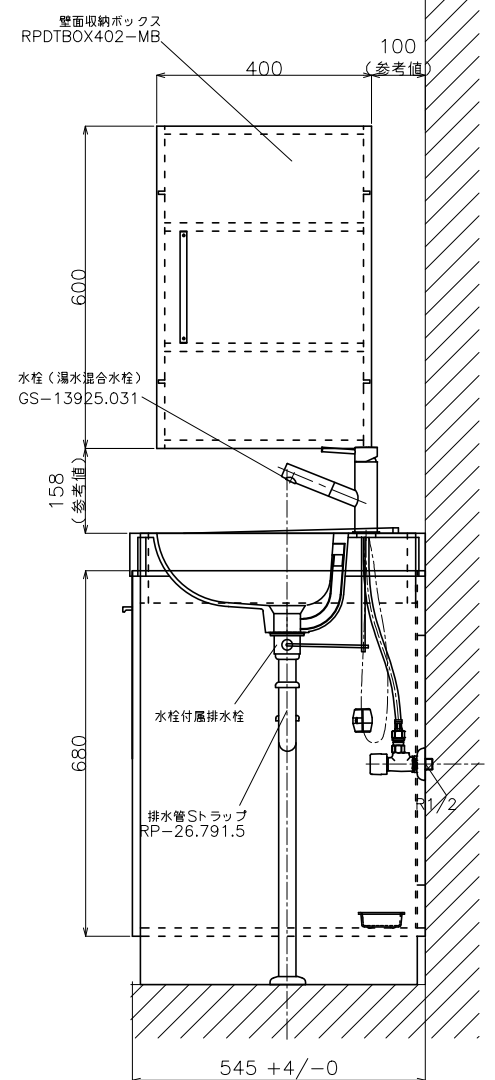

平面図

ボウル一体型カウンター
RPDT1102-RB

立面図

側面図

品番	RPDT1102-RB		
名称	MOBOLI 3		

日付	SCALE	製図	検図	単位 mm
15.09.07 16.03.26	S=1:15	石川		