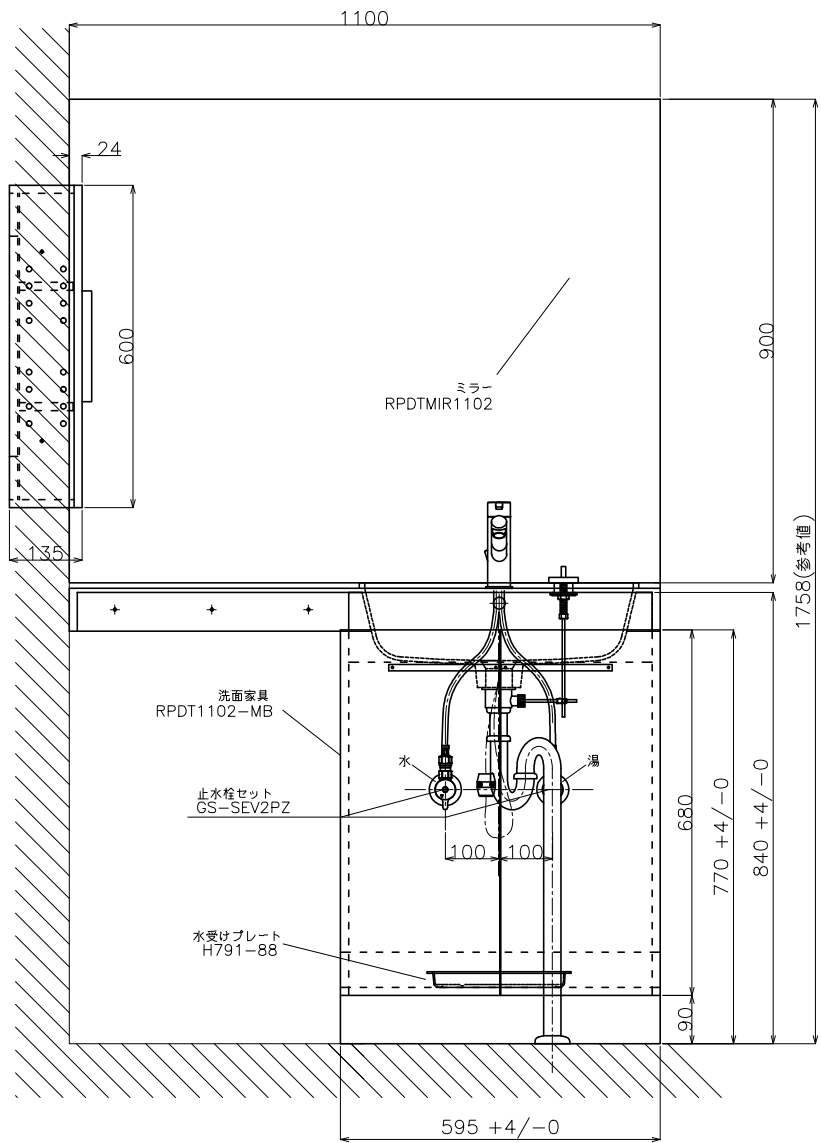

平面図

ボウル一体型カウンター
RPDT1102-RB

立面図

側面図

品番	RPDT1102-RB		
名称	MOBOLI 3		

日付	SCALE	製図	検図	単位 mm
15.09.07 16.03.26	S=1:15	石川		