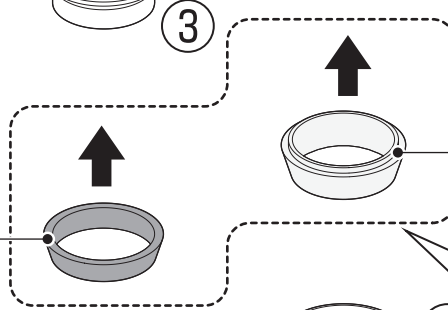

Sトラップ [RP-26.791.5] Pトラップ [RP-26.735.5]

※固定リングは全て同形状です。
※イラストはSトラップになります。

⚠
ツバ付直管はU管になるべく
深く差し込んでください。

⚠
パッキンBはツバ付直管
に、パッキンCはステッキ
パイプにそれぞれ先にはめ
てからU管とつなぎ合わせ
てください。