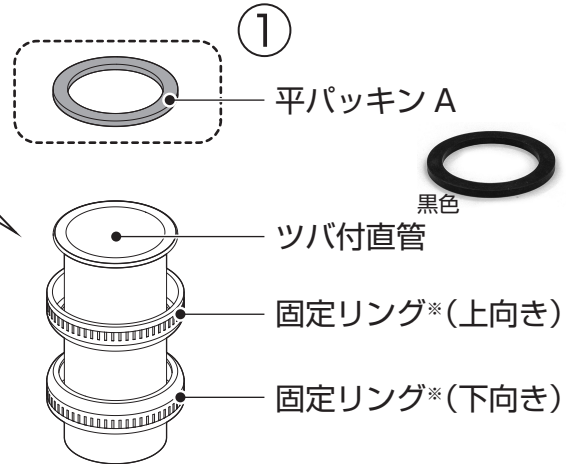

Sトラップ [RP-26.791.5] Pトラップ [RP-26.735.5]

※固定リングは全て同形状です。
※イラストはSトラップになります。

⚠
ツバ付直管はU管になるべく
深く差し込んでください。

⚠
パッキンBはツバ付直管
に、パッキンCはステッキ
パイプにそれぞれ先にはめ
てからU管とつなぎ合わせ
てください。