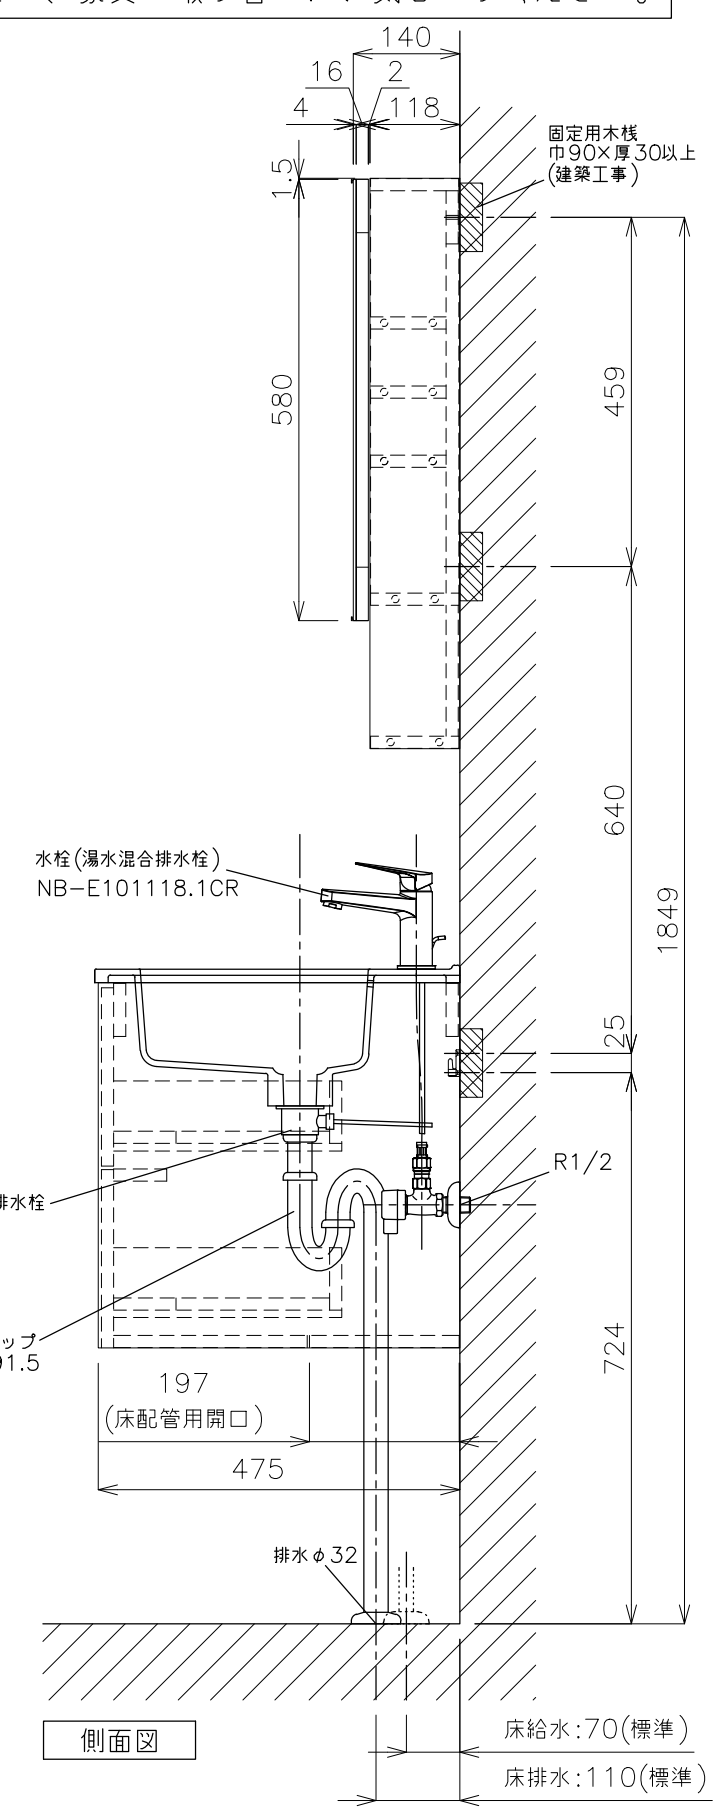

※寸法誤差が生じるため、家具の取り合いにお気をつけください。

平面図

底板部平面詳細図

ミラー
RG-705.90.色

立面図

側面図

※拡大図

- 水栓：ノビリ・ブルース NB-E101118.1CR
- 排水管：床排水 ストラップ RP-26.791.5

品番 RB-118.90.色-SET
 名称 モビリスタ フロート 900

		単位
		mm
日付	SCALE	製図
20.09.16	S=1:15	小野
検図		