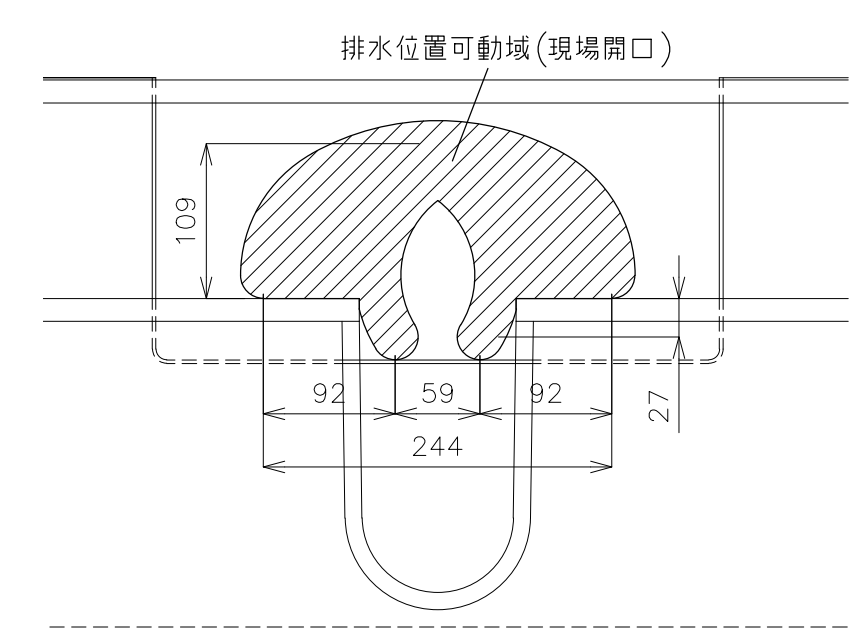

※寸法誤差が生じるため、家具の取り合いにお気をつけください。

平面図

底板部平面詳細図

ミラー
RG-705.90.色

立面図

側面図

※拡大図

- 水栓：ノビリ・ブルース NB-E101118.1CR
- 排水管：床排水 ストラップ RP-26.791.5

品番 RB-118.90.色-SET
 名称 モビリスタ フロート 900

		単位
		mm
日付	SCALE	製図
20.09.16	S=1:15	小野
検図		