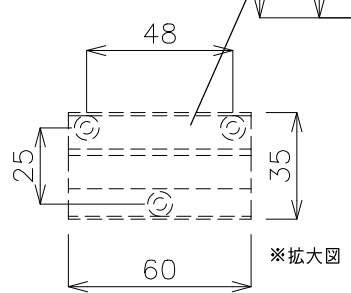

※寸法誤差が生じるため、家具の取り合いにお気をつけください。

平面図

底板部平面詳細図

ミラー
RG-705.90.色

立面図

側面図

※拡大図

- 水栓：ノビリ・ブルース NB-E101118.1CR
- 排水管：床排水 ストラップ RP-26.791.5

品番 RB-118.90.色-SET
 名称 モビリスタ フロート 900

		単位
		mm
日付	SCALE	製図
20.09.16	S=1:15	小野
検図		