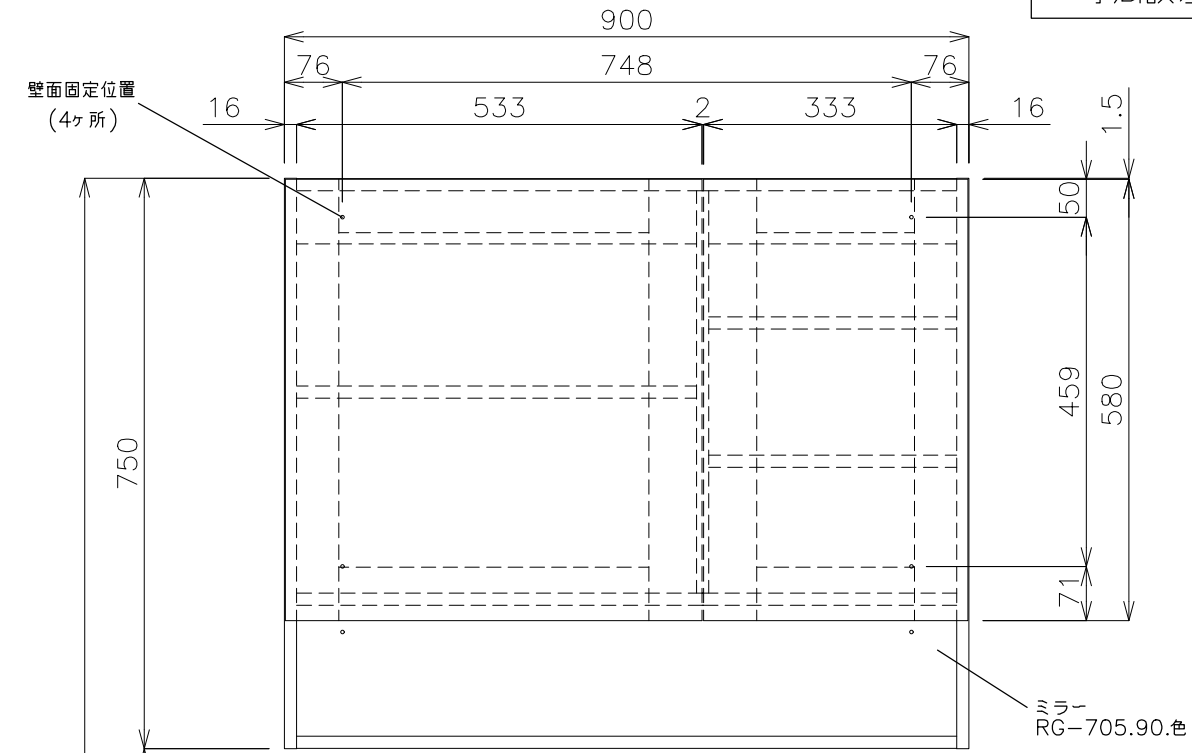

※寸法誤差が生じるため、家具の取り合いにお気をつけください。

平面図

底板部平面詳細図

ミラー
RG-705.90.色

立面図

側面図

※拡大図

- 水栓：ノビリ・ブルース NB-E101118.1CR
- 排水管：床排水 ストラップ RP-26.791.5

品番 RB-118.90.色-SET
 名称 モビリスタ フロート 900

		単位
		mm
日付	SCALE	製図
20.09.16	S=1:15	小野
検図		