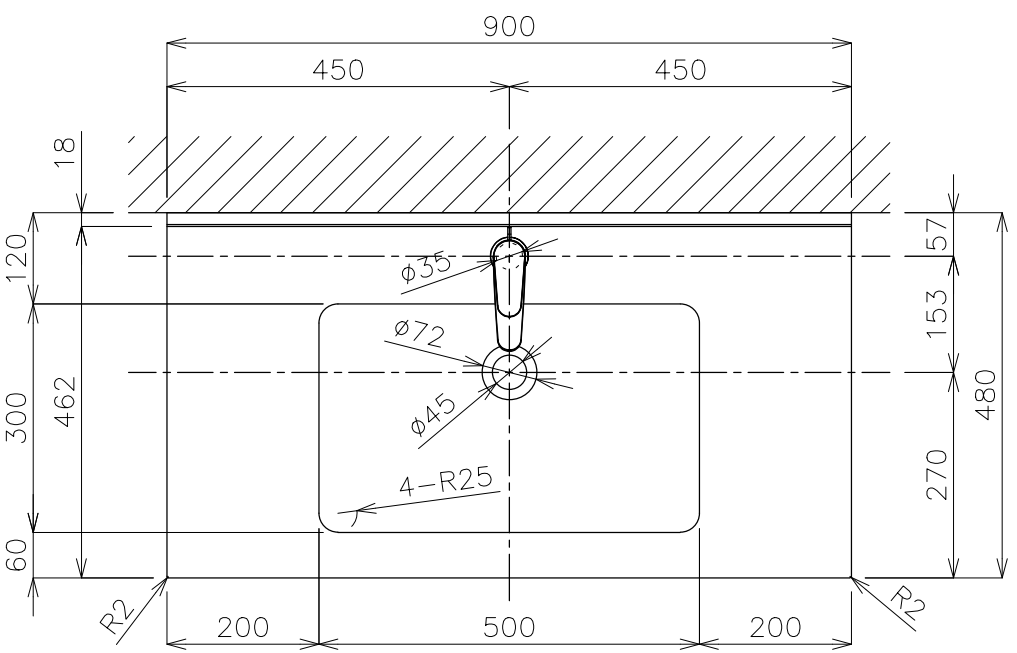

※寸法誤差が生じるため、家具の取り合いにお気をつけください。

平面図

底板部平面詳細図

ミラー
RG-705.90.色

立面図

側面図

※拡大図

- 水栓：ノビリ・ブルース NB-E101118.1CR
- 排水管：床排水 ストラップ RP-26.791.5

品番 RB-118.90.色-SET
 名称 モビリスタ フロート 900

		単位
		mm
日付	SCALE	製図
20.09.16	S=1:15	小野
検図		