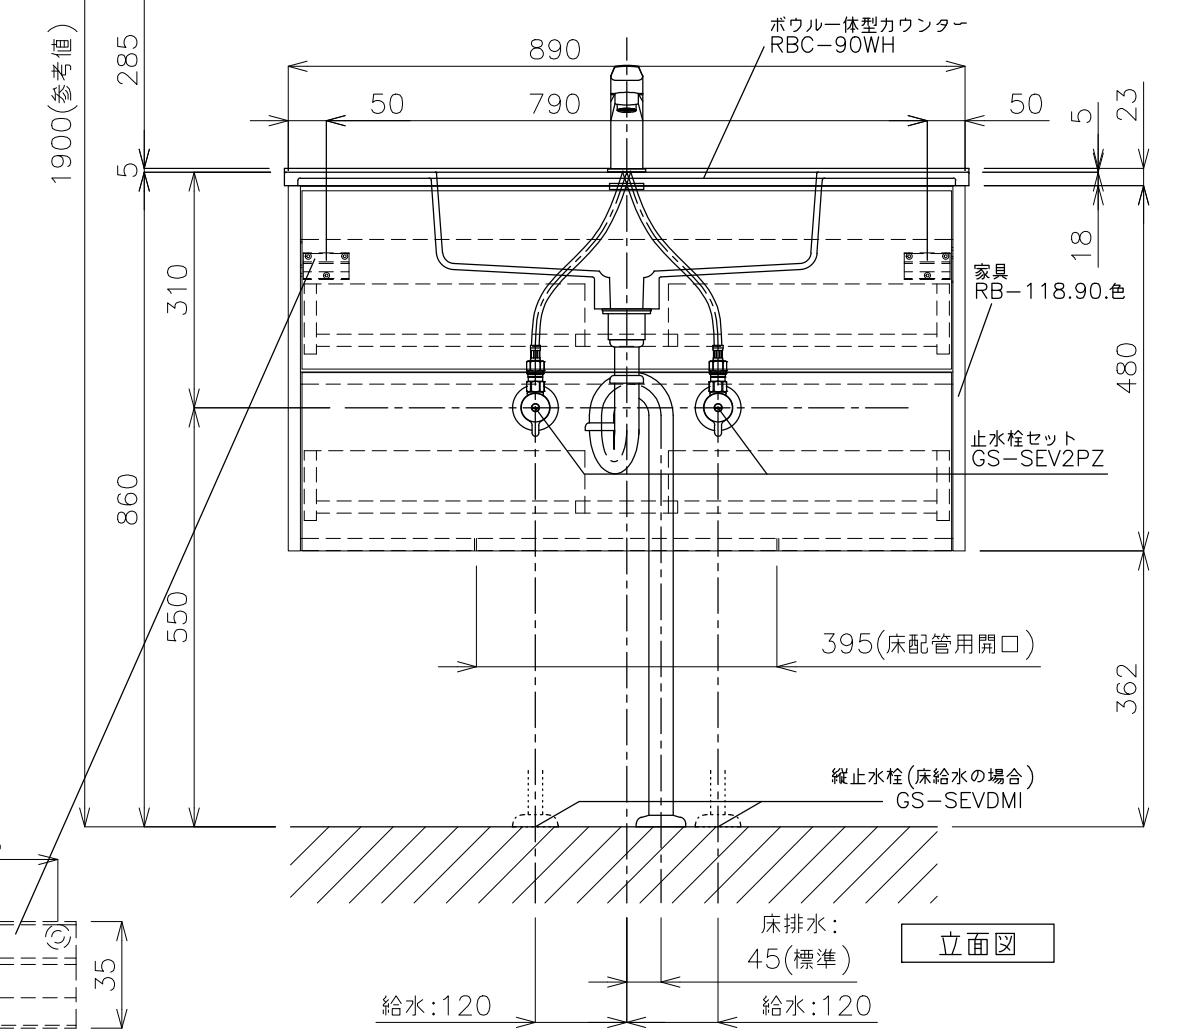

※寸法誤差が生じるため、家具の取り合いにお気をつけください。

平面図

底板部平面詳細図

ミラー
RG-705.90.色

立面図

側面図

※拡大図

- 水栓：ノビリ・ブルース NB-E101118.1CR
- 排水管：床排水 ストラップ RP-26.791.5

品番 RB-118.90.色-SET
 名称 モビリスタ フロート 900

		単位
		mm
日付	SCALE	製図
20.09.16	S=1:15	小野
検図		