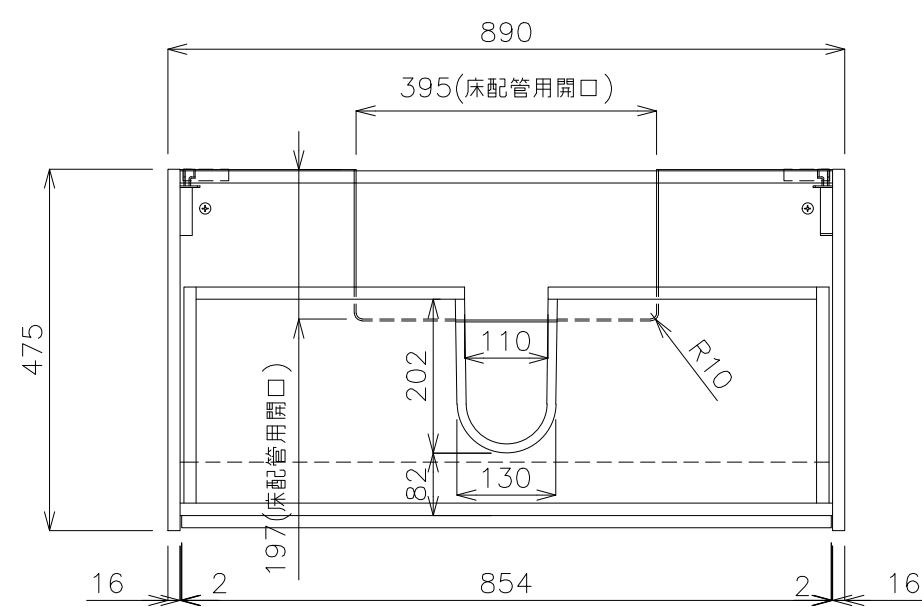

※寸法誤差が生じるため、家具の取り合いにお気をつけください。

平面図

底板部平面詳細図

ミラー
RG-705.90.色

立面図

側面図

※拡大図

- 水栓：ノビリ・ブルース NB-E101118.1CR
- 排水管：床排水 ストラップ RP-26.791.5

品番 RB-118.90.色-SET
 名称 モビリスタ フロート 900

		単位
		mm
日付	SCALE	製図
20.09.16	S=1:15	小野
検図		