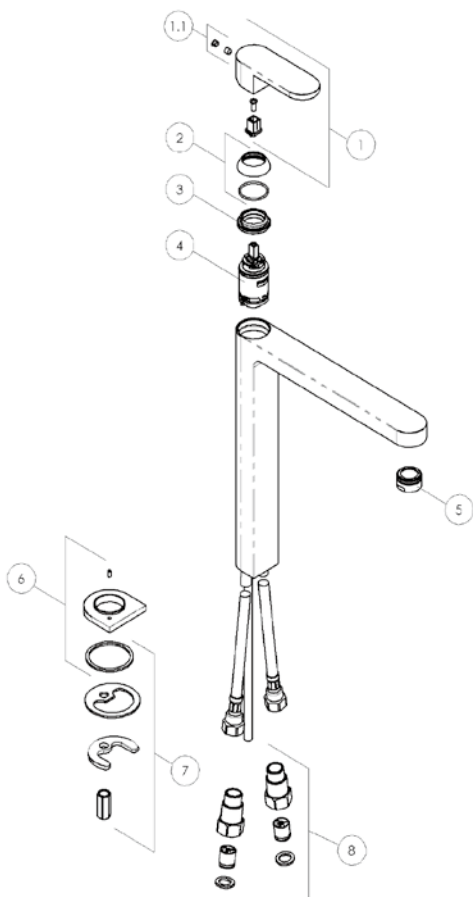

NB-94128.3BM

アップ

湯水混合水栓 ブラックマット
高タイプ (ポップアップ機能なし)

No	品番	Item	品名	Description
1		-RLE187/53BM		HANDLE CHROME
1.1		-RTAK0001		INDEX BUTTON
2		-RGH218/41BM		COVER RING NUT
3		-RGH218/42		FIXING RING NUT
4	NB-RCR280D	-RCR280/D	カートリッジ	CARTRIDGE CM. 28
5	NB-RAEK219-14BM	-RAEK219/14BM	エアレーター	AERATOR M24x1 CHROME
5.1		-RAEB219/14BM		KIT 2 AERATOR M24x1 CASCADE CHROME
6		-RAN227/51BM		RING BASE SUPPORT
7		-RSA240		UNIVERSAL HARDWARE SET FOR ROD M8
8		-RNI213/8CR		COUPLE OF NIPLEX 3/8X1/2-CHROME