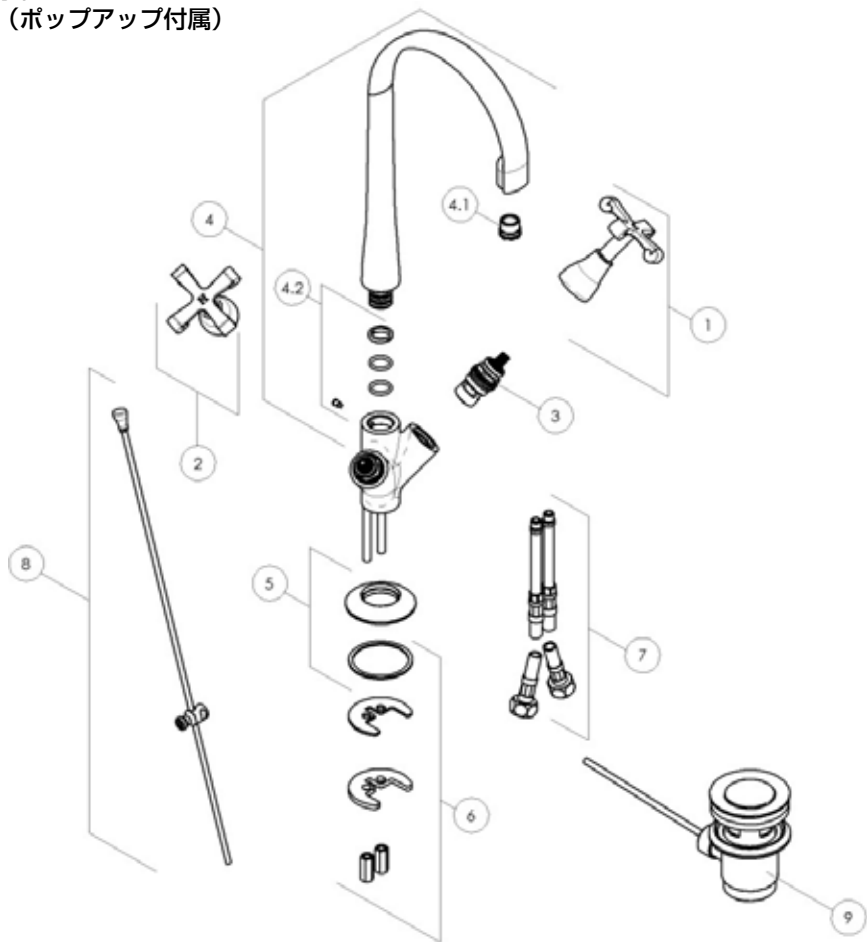

NB-218.1CR

カルロスプリメロ

湯水混合水栓 クローム

低タイプ (ポップアップ付属)

No	品番	Item	品名	Description
1		-RMA171/7CCR		
2		-RMA171/7HCR		
3	NB-RVT20026	-RVT200/26	カートリッジ	CERAMIC HEADWORK 1/2"
4		-RCA163/94CR		
4.1	NB-RAEK219-280	-RAEK219/280	エアレーター	
4.2		-RSA228/84		BAG INSERT BARREL
5		-RAN227/54CR		RING BASE SUPPORT
6		-RSA246		UNIVERSAL HARDWARE SET ROD M6
7		-RTUK203/45		COUPLE OF FLEX M8X1MM.400 3/8"
8		-RVR224/53CR		
9		-RSC224CR		