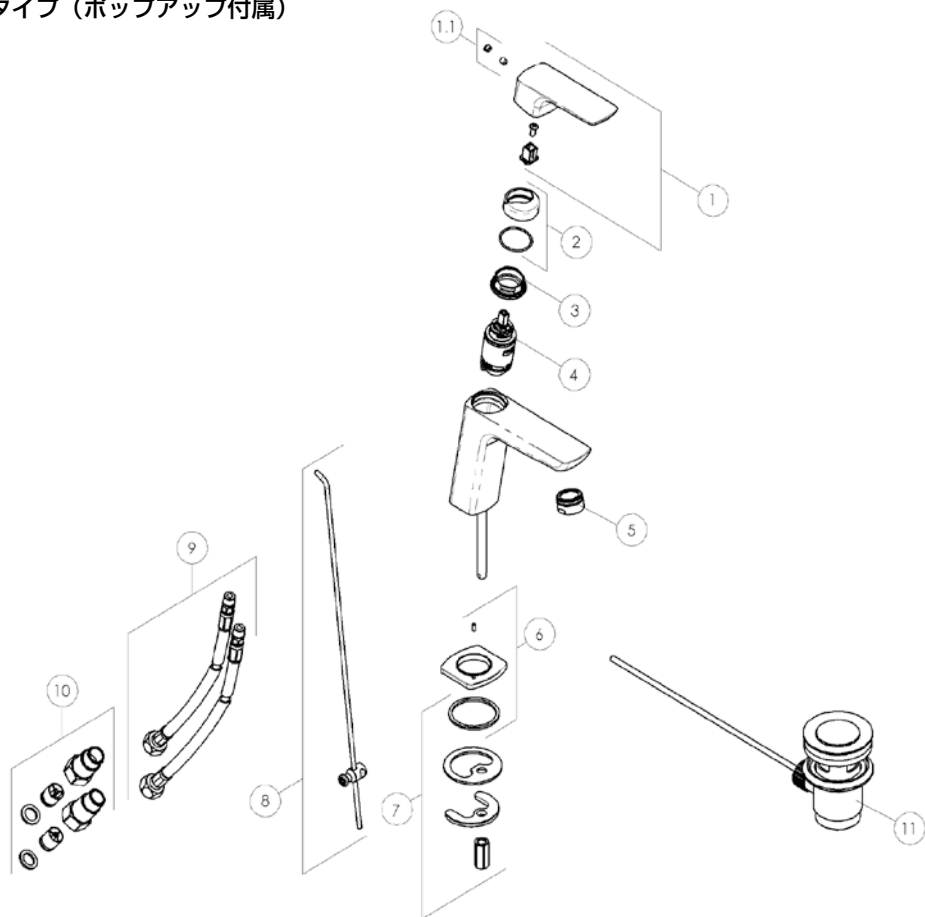

NB-103118.1CR

アクアビバ

湯水混合水栓 クローム

低タイプ (ポップアップ付属)

No	品番	Item	品名	Description
1		-RLE189/69CR		HANDLE CHROME
1.1		-RTAK0001		INDEX BUTTON
2		-RGH218/68CR		COVER RING NUT
3		-RGH218/69		NUT COVER FOR BASIN/VBIDET
4	NB-RCR280D	-RCR280/D	カートリッジ	CARTRIDGE CM.28
5	NB-RAEK219-14CR	-RAEK219/14CR	エアレーター	AERATOR M24x1 CHROME
5.1		-RAEB219/14CR		KIT 2 AERATOR M24x1 CASCADE CHROME
6		-RAN227/73CR		RING BASE SUPPORT
7		-RSA240		UNIVERSAL HARDWARE SET MISTRAL
8		-RVR224/45CR		ROD PAWL
9		-RTUK203/150		
10		-RNI213/8CR		COUPLE OF NIPLEX 3/8X1/2-CHROME
11		-RSC224/63CR		
12				
13				