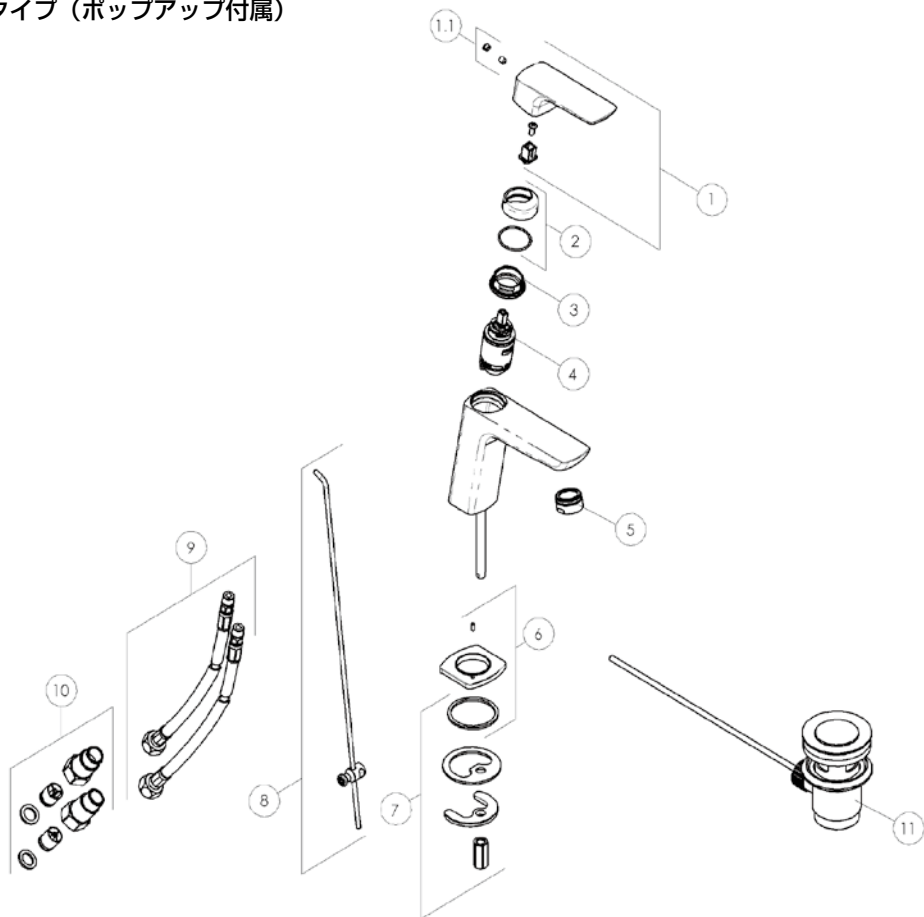

# NB-103118.1BM

アクアビバ

湯水混合水栓 ブラックマット

低タイプ (ポップアップ付属)

No	品番	Item	品名	Description
1		-RLE189/69BM		HANDLE CHROME
1.1		-RTAK0001		INDEX BUTTON
2		-RGH218/68BM		COVER RING NUT
3		-RGH218/69		NUT COVER FOR BASIN/VBIDET
4	<a href="#">NB-RCR280D</a>	-RCR280/D	カートリッジ	CARTRIDGE CM.28
5	<a href="#">NB-RAEK219-14BM</a>	-RAEK219/14BM	エアレーター	AERATOR M24x1 CHROME
5.1		-RAEB219/14BM		KIT 2 AERATOR M24x1 CASCADE CHROME
6		-RAN227/73BM		RING BASE SUPPORT
7		-RSA240		UNIVERSAL HARDWARE SET MISTRAL
8		-RVR224/45BM		ROD PAWL
9		-RTUK203/150		
10		-RNI213/8BM		COUPLE OF NIPLEX 3/8X1/2-BLACK MATT
11		-RSC224/63BM		
12				
13				