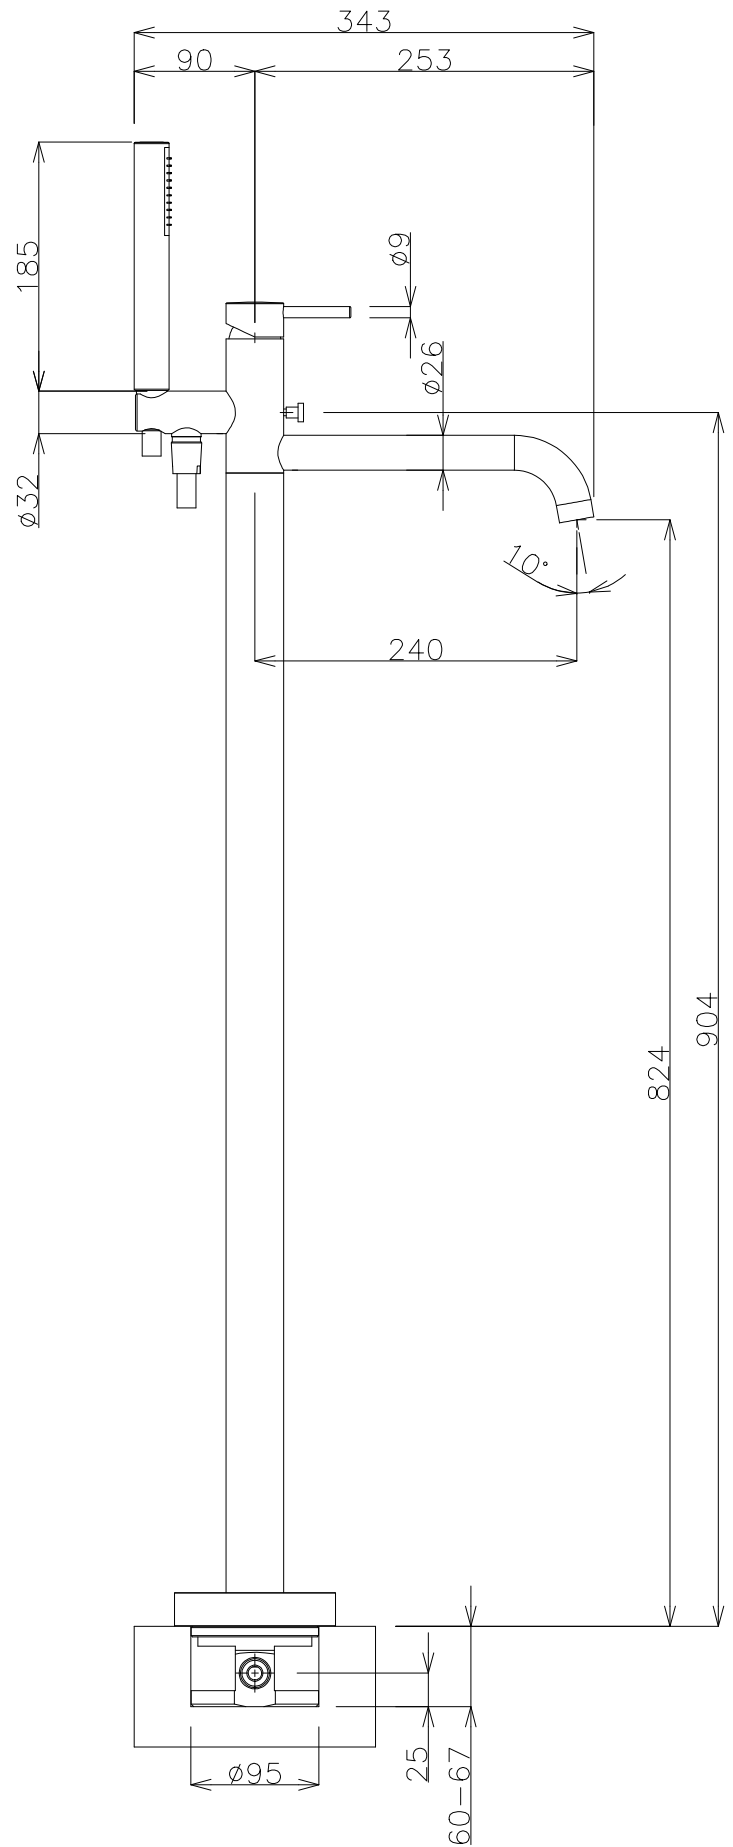

※シャワーホース長さL=1500mm

品番	NB-00180.TCR		
名称	スタンド型シャワー付きバスカラン		

日付	SCALE	製図	検図	単位 mm
20.05.15	S=1:6	--		