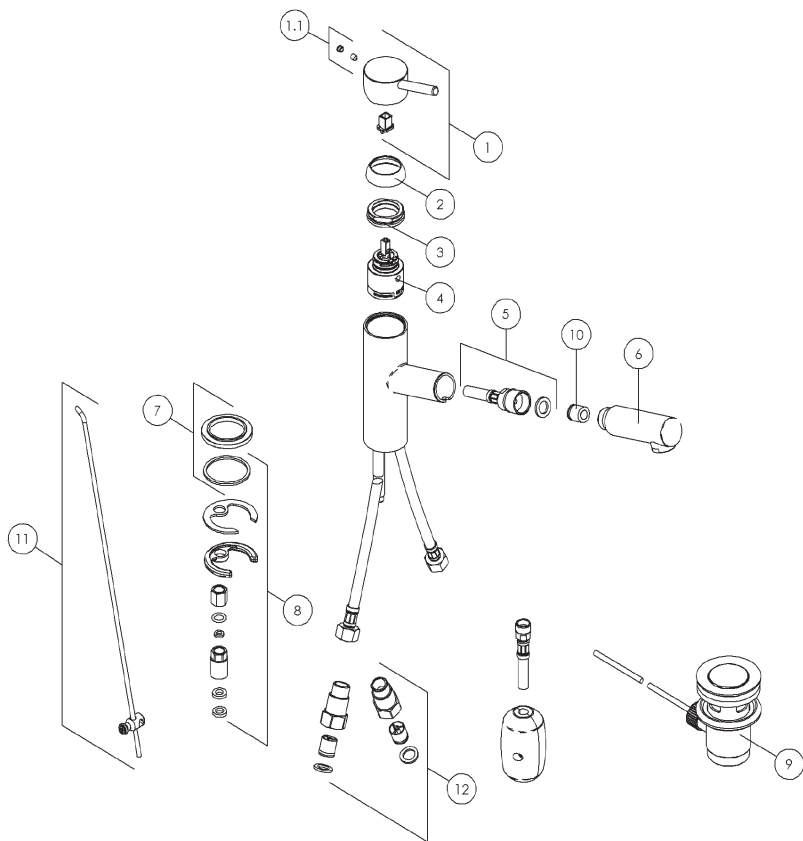

NB-00118.41CR
クローム 低タイプ
(ポップアップ付属)

No	品番	Item	品名	Description
1	NB-RLE18981CR	-RLE189/81CR	ハンドル	SEVEN HANDLE CHROME
1.1	—	-RTAK0001		INDEX BUTTON
2	NB-RGH21825CR	-RGH218/25CR	カバーリング	COVER RING NUT
3	NB-RGH21826	-RGH218/26	カートリッジ固定金具	FIXING RING NUT
4	NB-RCR350	-RCR350	カートリッジ	CARTRIDGE CM. 35
5	NB-RFX13571	-RFX135/71	ハンドシャワーホース	
6	RDO142163SCR	-RDO142/163SCR	シャワーヘッド	
7	—	-RAN227/23CR		RING BASE SUPPORT
8	NB-RSA244	-RSA244	取付金具	UNIVERSAL HARDWARE SET ROD M10
9	NB-RSC22463CR	-RSC224/63CR	ポップアップ排水栓	
10	—	-RVR23		
11	NB-RVR22445CR	-RVR224/45CR	ポップアップ操作棒	
12	—	-RNI213/8CR		COUPLE OF NIPLEX 3/8X1/2-CHROME