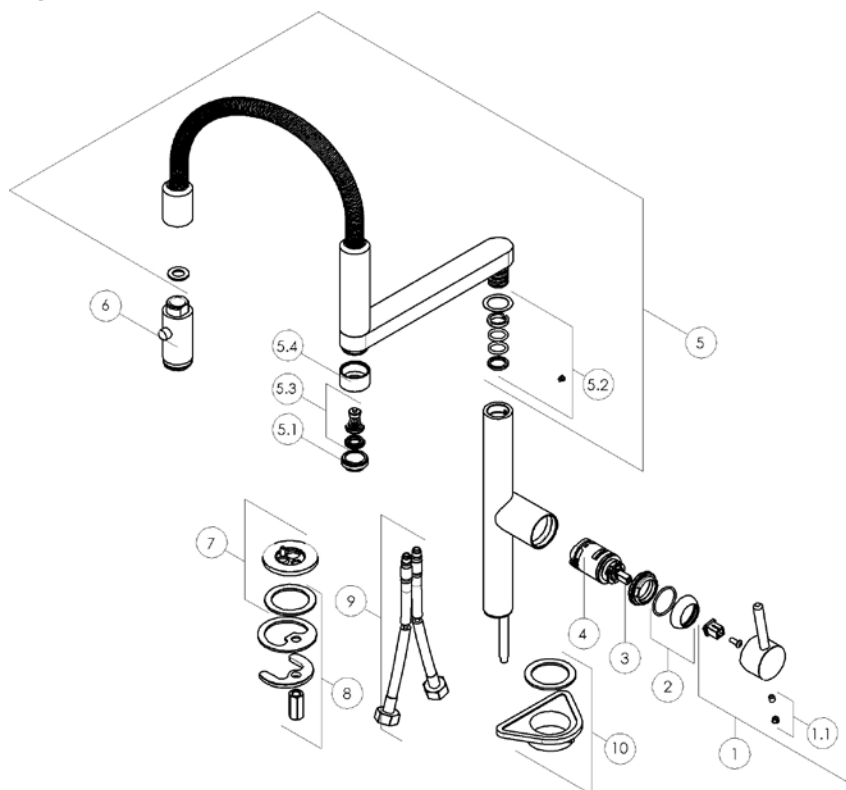

NB-92300.50CR

ムーブ

湯水混合水栓 クローム

キッチン用

No	品番	Item	品名	Description
1		-RLE187/62CR		HANDLE CHROME
1.1		-RTAK0001		INDEX BUTTON
2		-RGH218/41CR		COVER RING NUT
3		-RGH218/42		FIXING RING NUT
4	NB-RCR280D	-RCR280/D	カートリッジ	CARTRIDGE CM.28
5		-RCA166/57CR		SPOUT CHROME
5.1		-RAEK222/27		AERATOR M24X1
5.1.1		-RAEB222/27		KIT 2 AERATOR M24X1
5.2		-RSA228/84		BAG INSERT BARREL
5.3		-RVR927		SPARE PARTES FOR SIDE SPRAY VALVE+RING+SCREWS
5.4		-RVR92104CR		RING ϕ 27 FOR AERATOR M24X1 CHROME
6		-RDO142/158CR		HANDSHOWER CHROME
7		-RAN227/85CR		RING BASE SUPPORT CHROME
8		-RSA240		UNIVERSAL HARDWARE SET FOR ROD M8
9		-RTUK203/45		COUPLE OF FLEX M8X1 mm.400 3/8"
10		-RRO126/5		TRIANGLE SINK MOUNTING