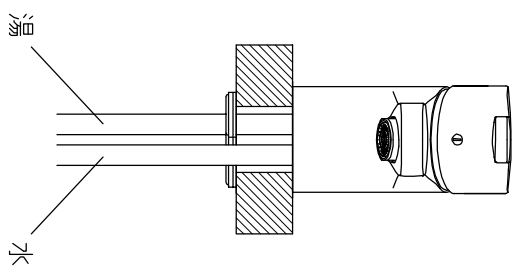

180mmと300mmのキックアウトノズルが付属しております。  
水栓・洗面ボウルに合わせてご使用下さい。

品番	HS-0140.2273
名称	PRADO

目付	SCALE	製図	換図	単位
10.03.16	S=1:4	竹内		mm