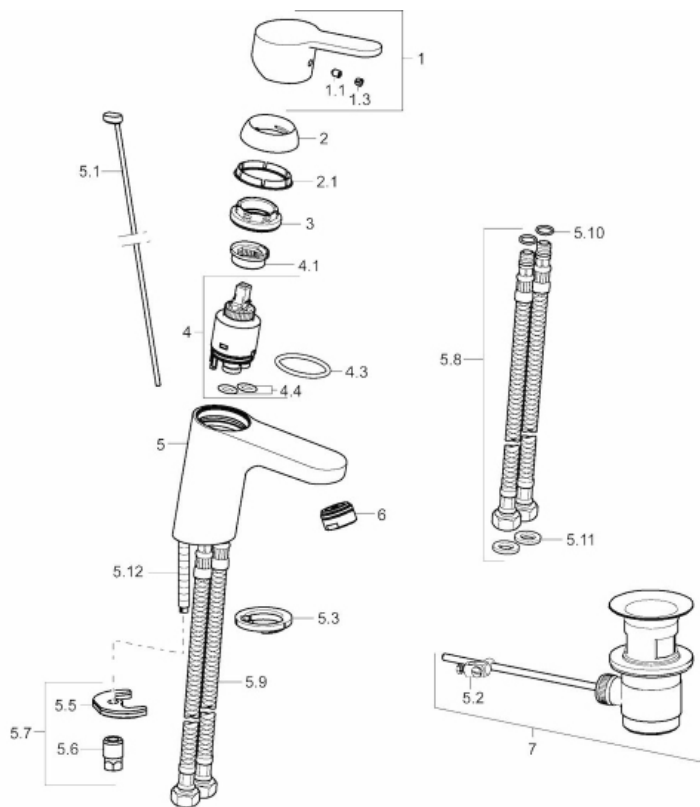

# HS-49402203-1ST

プリモ

湯水混合水栓 クローム

低タイプ (ポップアップ付属)

No	品番	品名
4	<a href="#">HS-59912324</a>	カートリッジ (節水2段階式)
	<a href="#">HS-59913075</a>	カートリッジ
6	<a href="#">HS-59913727</a>	エアレーター