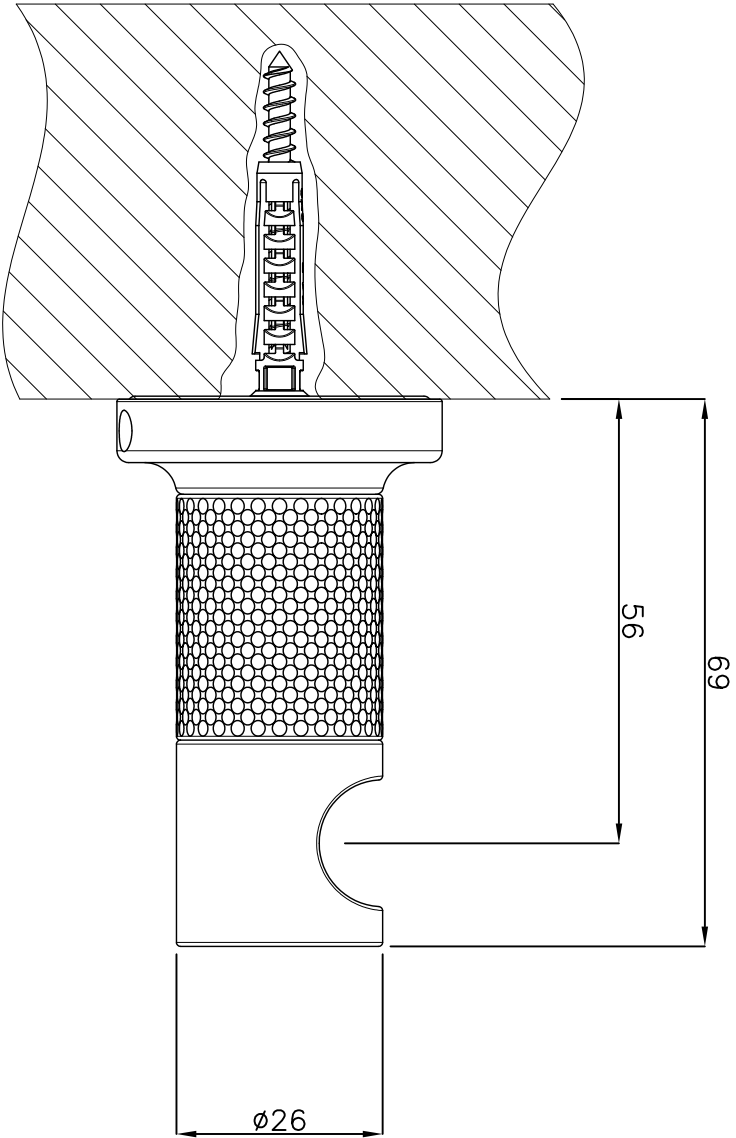

$\phi 41$

69

56

$\phi 26$

**ADVAN**

品番

58521.149

名称

ランチーヅ

日付

18.12.03

SCALE

S=1:1

梨図

小野

検図

単位  
mm