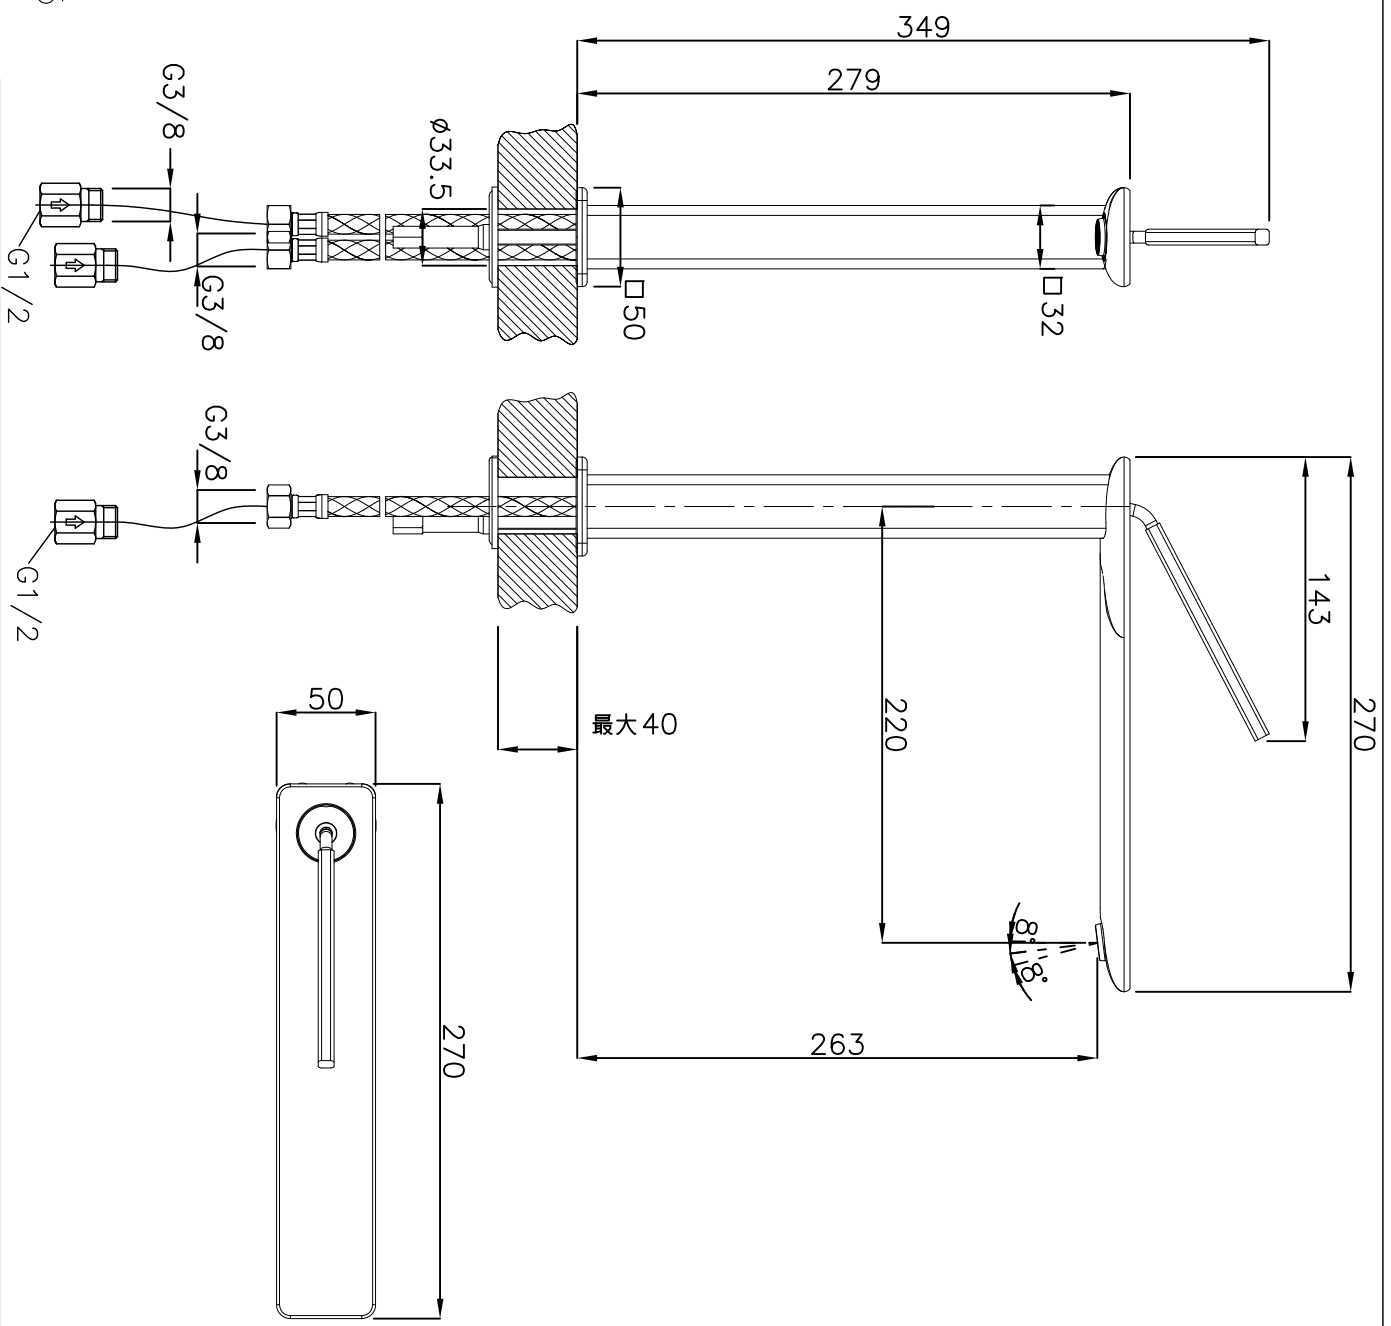

カウンター開□φ35

品番 GS-41003.031
 名称 アイヌパ

日付	SCALE	梨図	検図	単位
18.12.05	S=1:4	小野		mm