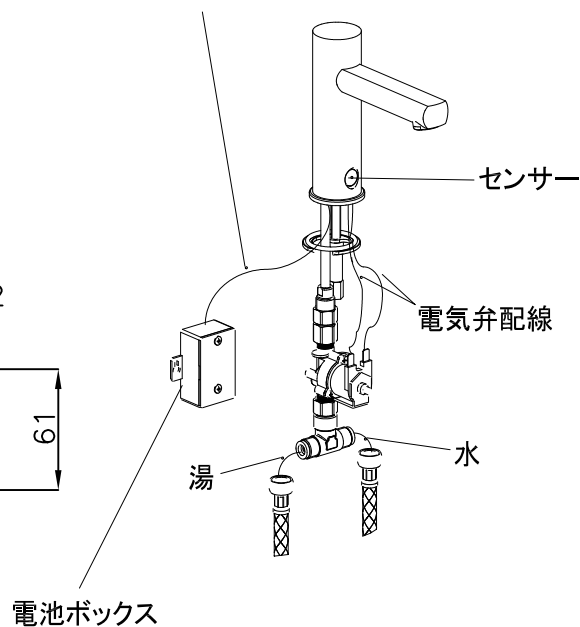

**単水栓**

単水栓で使用する場合は、  
T型ジョイントを外して  
ホースをつないで下さい。

**電池ボックス配線**

カウンター開口<math>\phi 35</math>

品番 GS-30521.031

名称 オゾン

			単位 mm
日付	SCALE	製図	検図
18.12.06	S=1:4	小野	