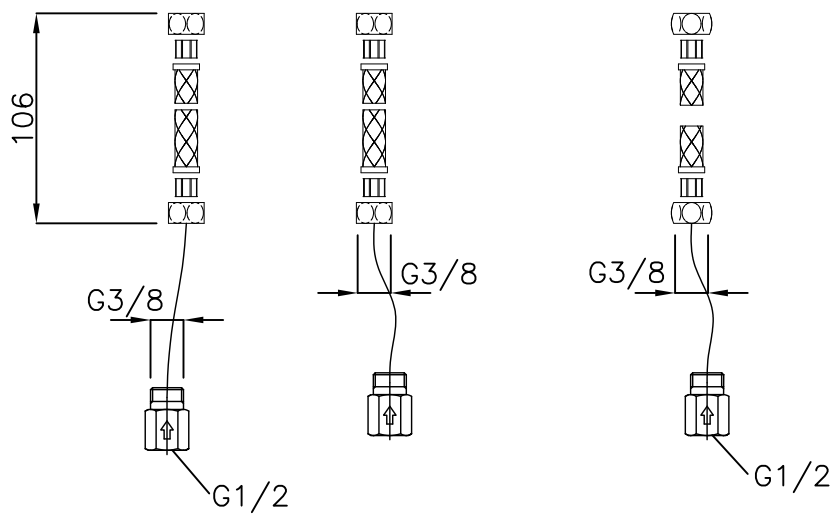

**単水栓**

単水栓で使用する場合は、  
T型ジョイントを外して  
ホースをつないで下さい。

**電池ボックス配線**

カウンター開口<math>\phi 35</math>

品番 GS-30521.031

名称 オゾン

			単位 mm
日付	SCALE	製図	検図
18.12.06	S=1:4	小野	