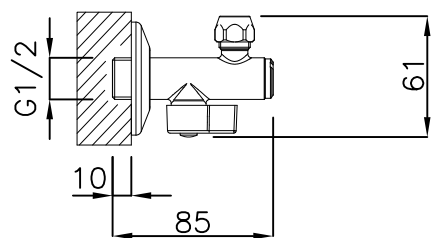

**単水栓**

単水栓で使用する場合は、  
T型ジョイントを外して  
ホースをつないで下さい。

**電池ボックス配線**

カウンター開口<math>\phi 35</math>

品番 GS-30521.031

名称 オゾン

			単位 mm
日付	SCALE	製図	検図
18.12.06	S=1:4	小野	