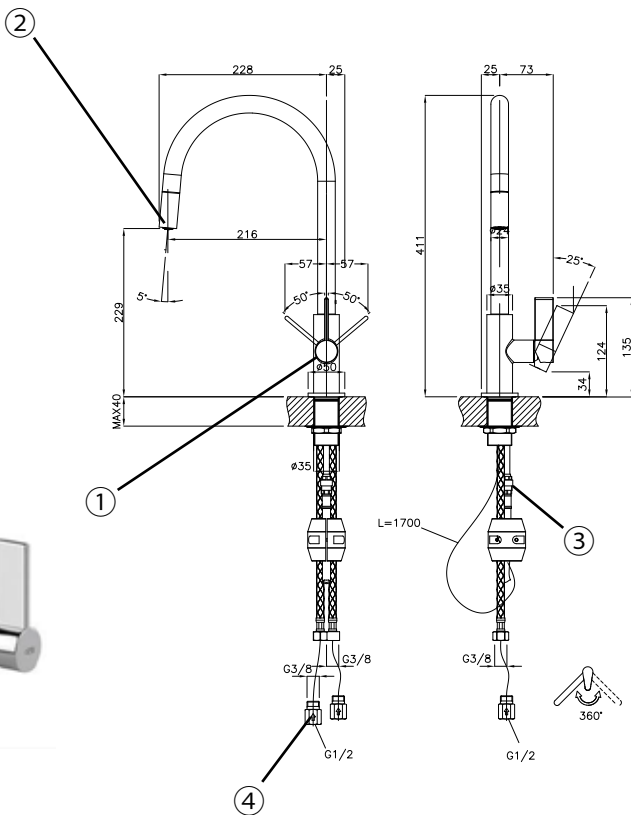

GS-51013.031

レック

湯水混合水栓 クローム

キッチン用

No	品番	品名
1	GS-SP00638	カートリッジ
2	GS-SP00645	エアレーター
3	GS-SP00641	ハンドシャワーホース 1.65M
4	GS-SP00750	逆止弁