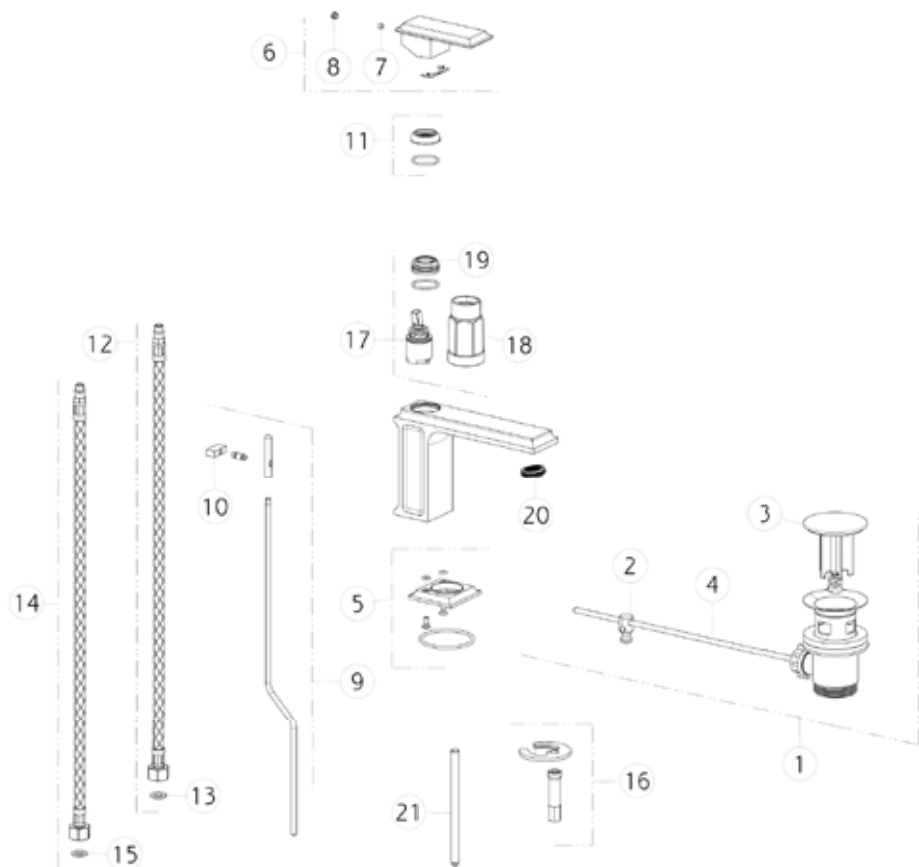

GS-46001.031

エレガンザ

湯水混合水栓 クローム

低タイプ（ポップアップ付属）

No	品番	品名
16	GS-R0145	取付金具
17	GS-R4213	カートリッジ
20	GS-01103.031	エアレーター