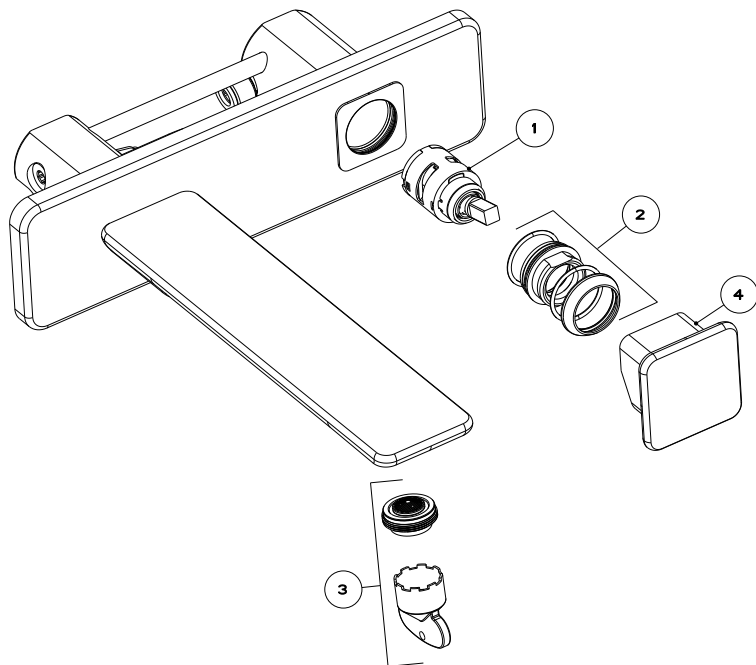

GS-41088.031

アイスパ

壁埋込タイプ

クローム（ポップアップなし）

| No | 品番                           | 品名     |
|----|------------------------------|--------|
| 1  | <a href="#">GS-R4213</a>     | カートリッジ |
| 3  | <a href="#">GS-R3166.031</a> | エアレーター |
|    |                              |        |
|    |                              |        |
|    |                              |        |
|    |                              |        |