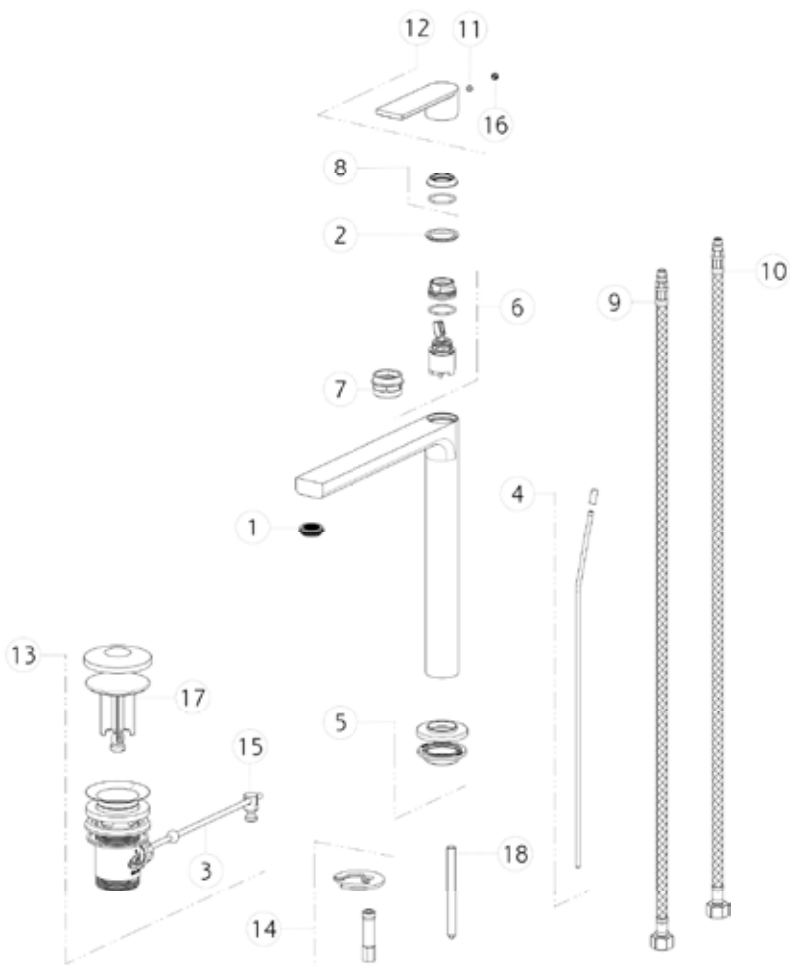

GS-38603.031

ヴェーラ

湯水混合水栓 クローム

高タイプ (ポップアップ付属)

No	品番	品名
1	<a href="#">GS-01103.031</a>	エアレーター
6	<a href="#">GS-R4515</a>	カートリッジ
14	<a href="#">GS-R0145</a>	取付金具