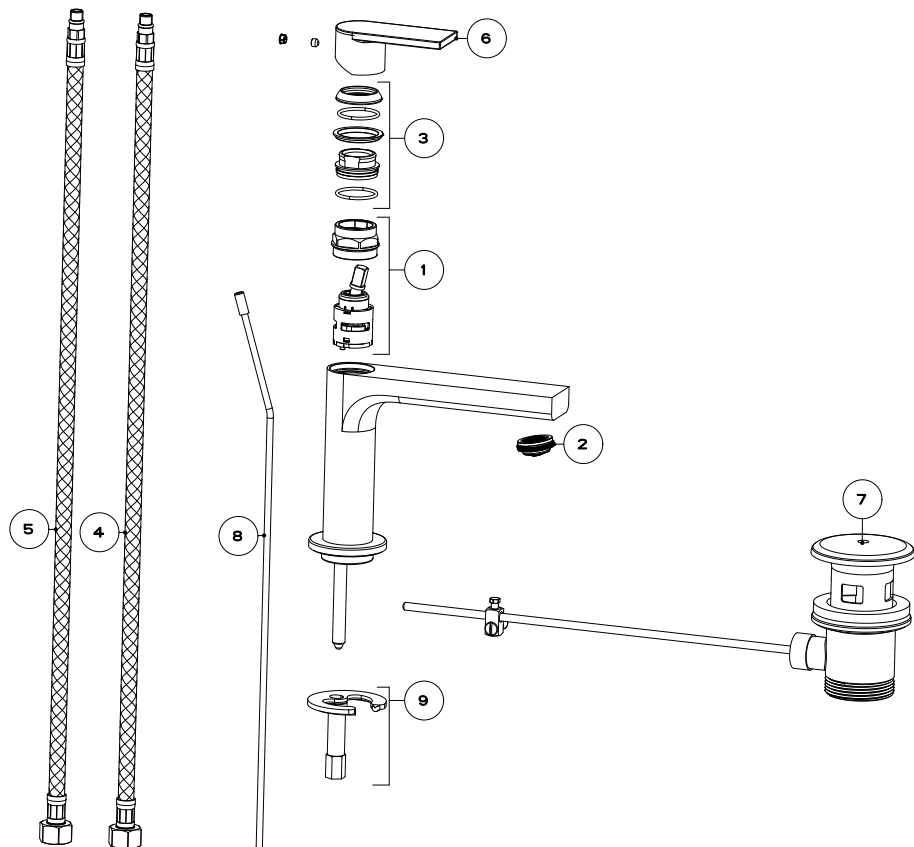

GS-38601.299

ヴェーラ

湯水混合水栓 ブラック

低タイプ (ポップアップ付属)

No	品番	品名
1	GS-R4515	カートリッジ
2	GS-01103.031	エアレーター
9	GS-R0145	取付金具