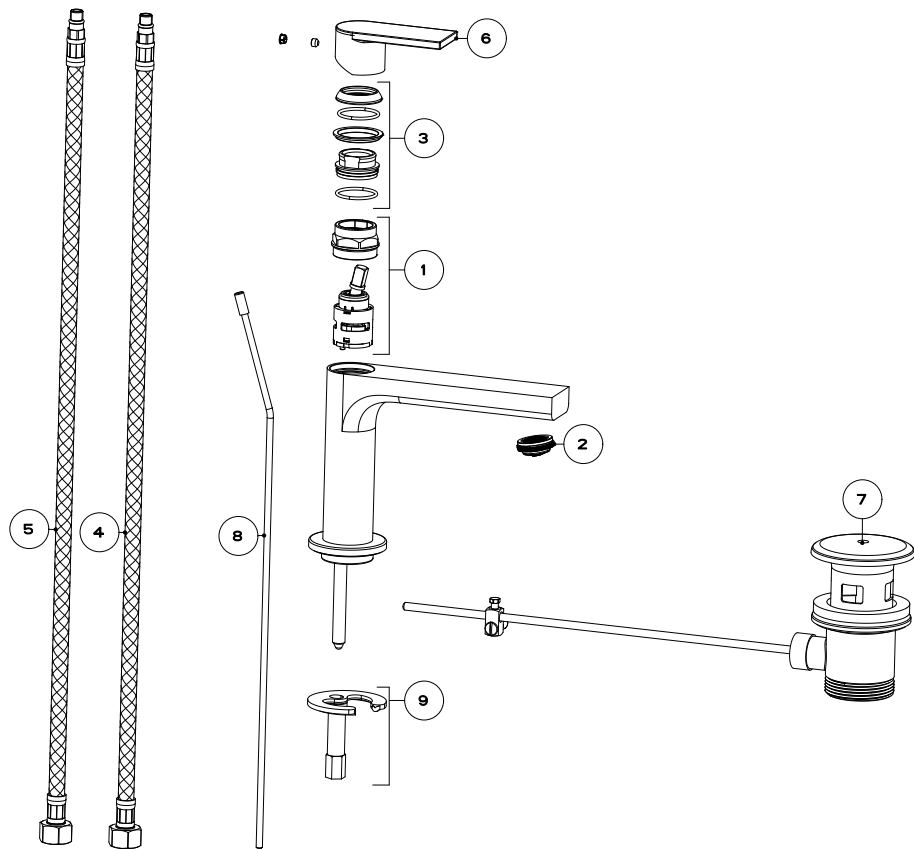

GS-38601.031

ヴェーラ

湯水混合水栓 クローム

低タイプ (ポップアップ付属)

No	品番	品名
1	GS-R4515	カートリッジ
2	GS-01103.031	エアレーター
9	GS-R0145	取付金具