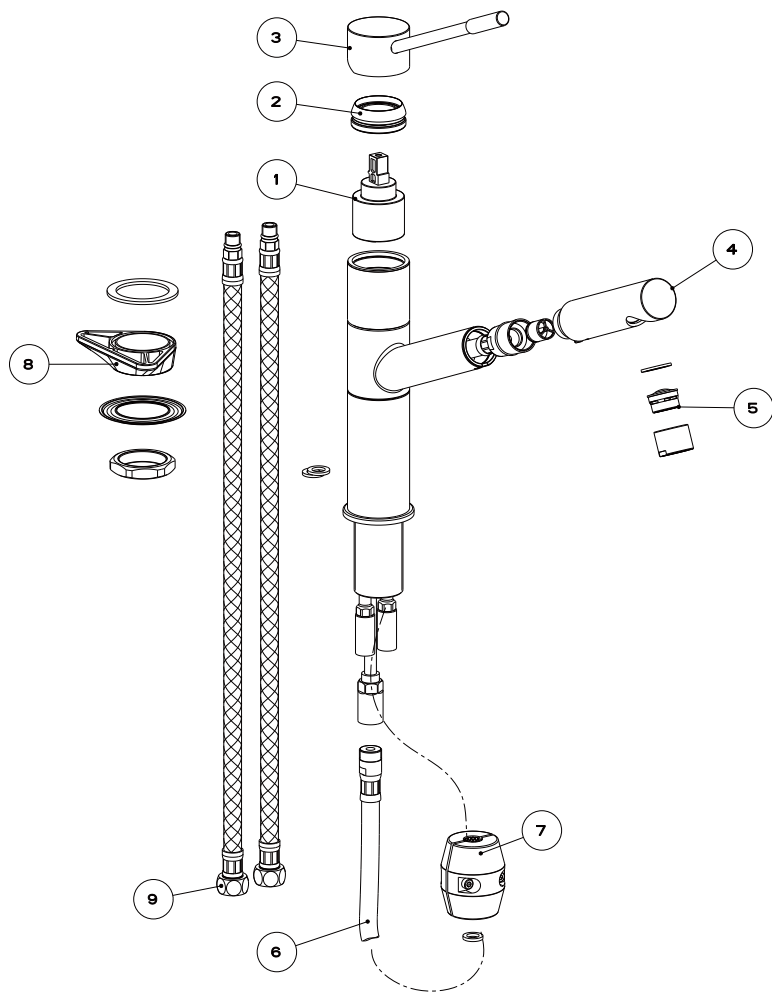

**GS-23530.031-12D15M**  
**オキシジェンクッチーナ**  
**湯水混合水栓 クローム**  
**キッチン用**

No	品番	品名
1	<a href="#">GS-1156.031</a>	カートリッジ
4	<a href="#">GS-01198.031</a>	シャワーヘッド
5	<a href="#">GS-1384.031</a>	エアレーター
8	<a href="#">GS-R0061.031</a>	取付金具