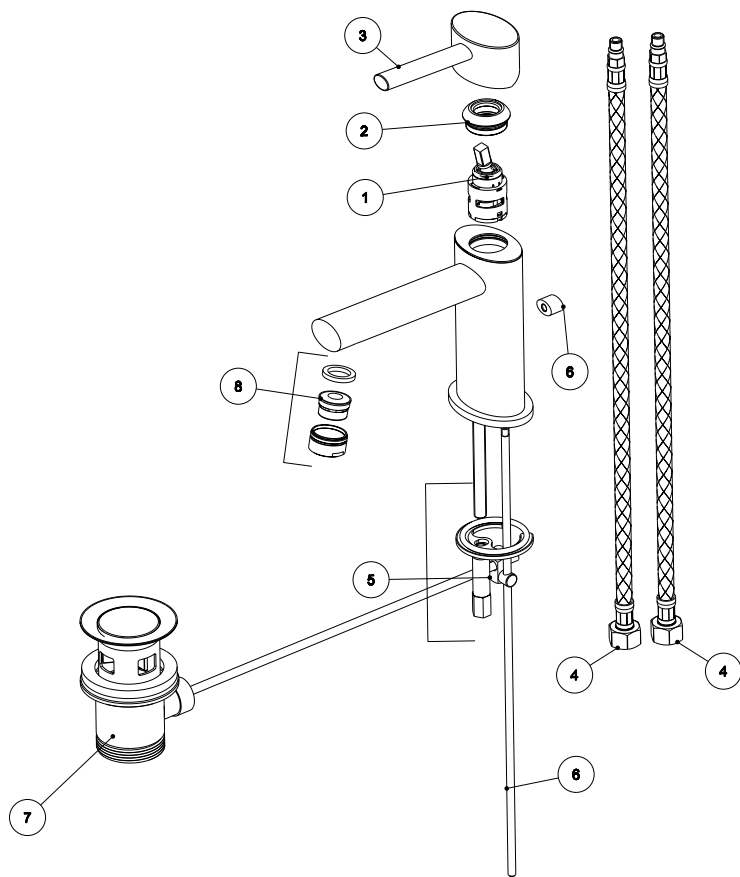

# GS-23001.031

オーバーレ

湯水混合水栓 クローム

低タイプ (ポップアップ付属)

No	品番	品名
1	<a href="#">GS-R4517</a>	カートリッジ
5	<a href="#">GS-R0145</a>	取付金具
8	<a href="#">GS-01108.031</a>	エアレーター