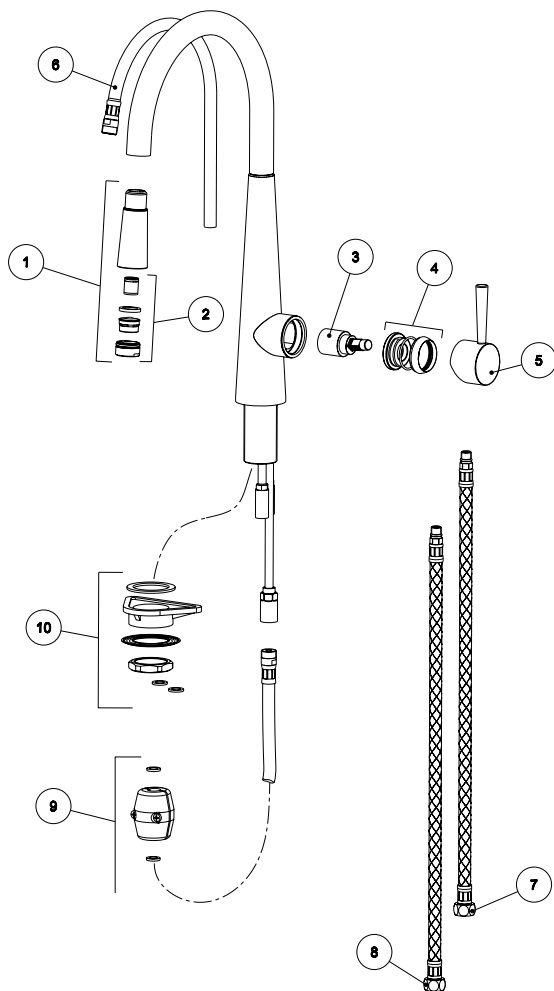

GS-20577.031

ジャスト (ホース 2.0m)

湯水混合水栓 クローム

キッチン用

No	品番	品名
1	GS-28866.031	シャワーヘッド
2	GS-1108.031	エアレーター
3	GS-1354.031	カートリッジ
6	GS-28986.031	シャワーホース
10	GS-R0061.031	取付金具