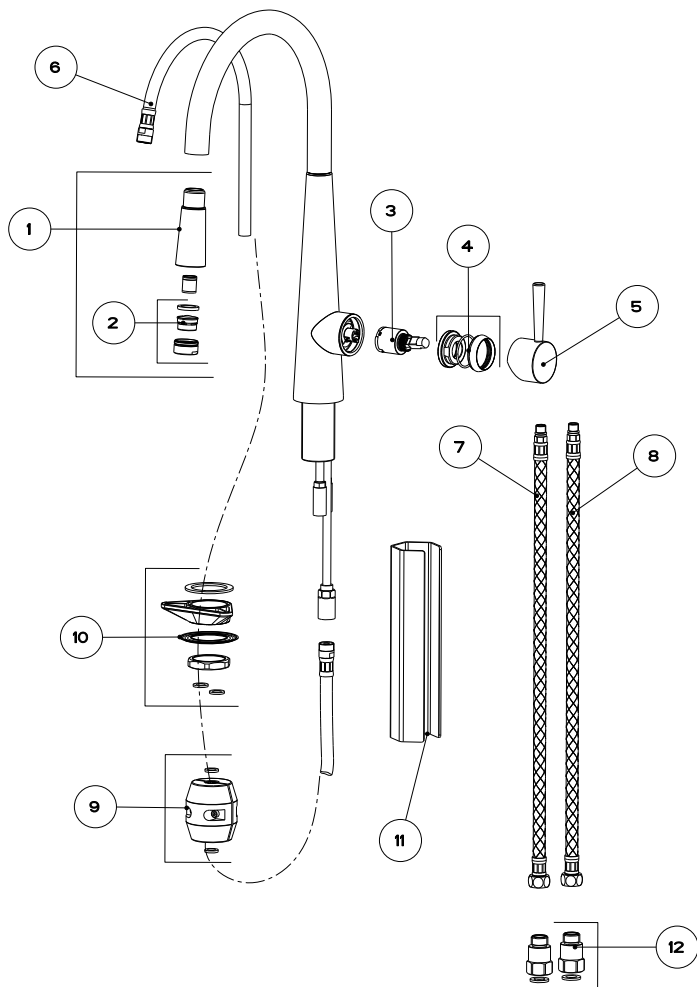

GS-20576.031-12D15M
ジャスト (ホース 1.5m)
湯水混合水栓 クローム
キッチン用

No	品番	品名
1	GS-28866.031	シャワーヘッド
2	GS-1108.031	エアレーター
3	GS-1354.031	カートリッジ
6	GS-R3462.031	シャワーホース
10	GS-R0061.031	取付金具