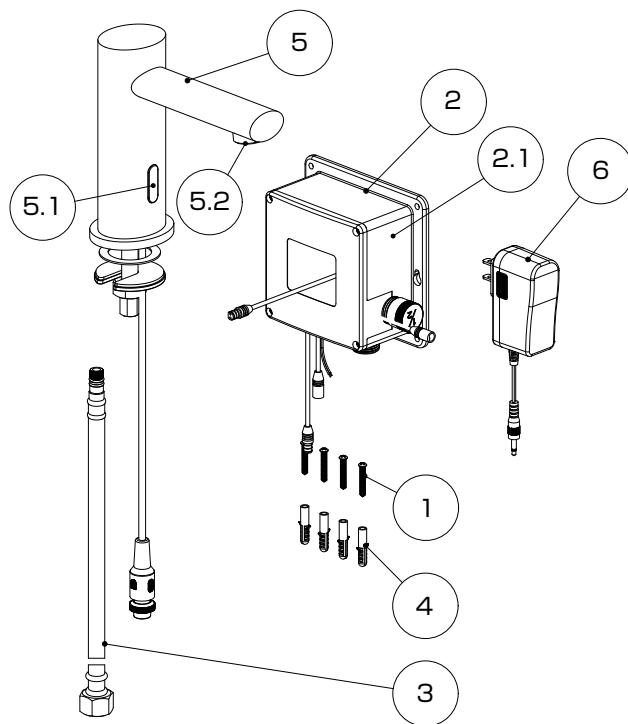

GS-201LT43

ラウンド

単水自動水栓 低タイプ クローム

No	品番	品名
2	GSAT044	コントロールボックス
2.1	GSAT046	電磁弁
5.1	GSAT040	センサー
5.2	GSAT038	エアレーター
6	GSAT015	ACアダプター