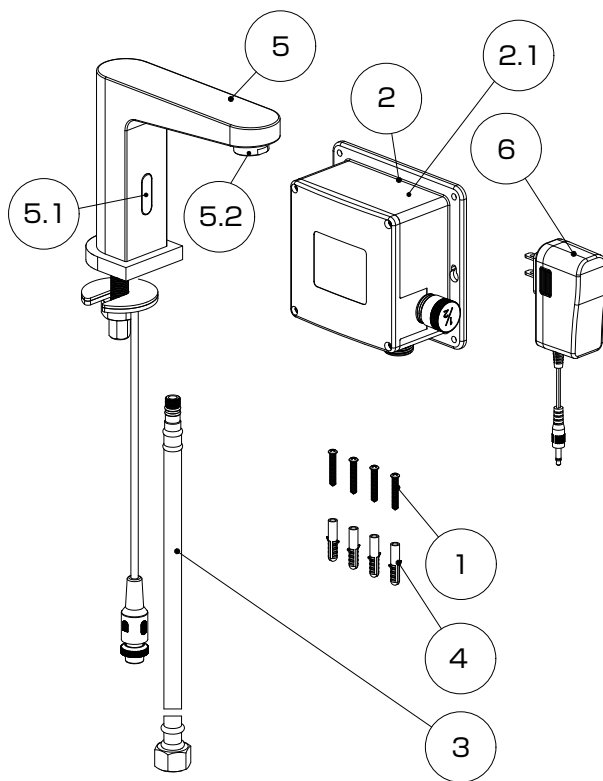

# GS-201LT42

スクエア

単水自動水栓 低タイプ クローム

No	品番	品名
2	<a href="#">GSAT044</a>	コントロールボックス
2.1	<a href="#">GSAT046</a>	電磁弁
5.1	<a href="#">GSAT030</a>	センサー
5.2	<a href="#">GSAT027</a>	エアレーター
6	<a href="#">GSAT015</a>	ACアダプター