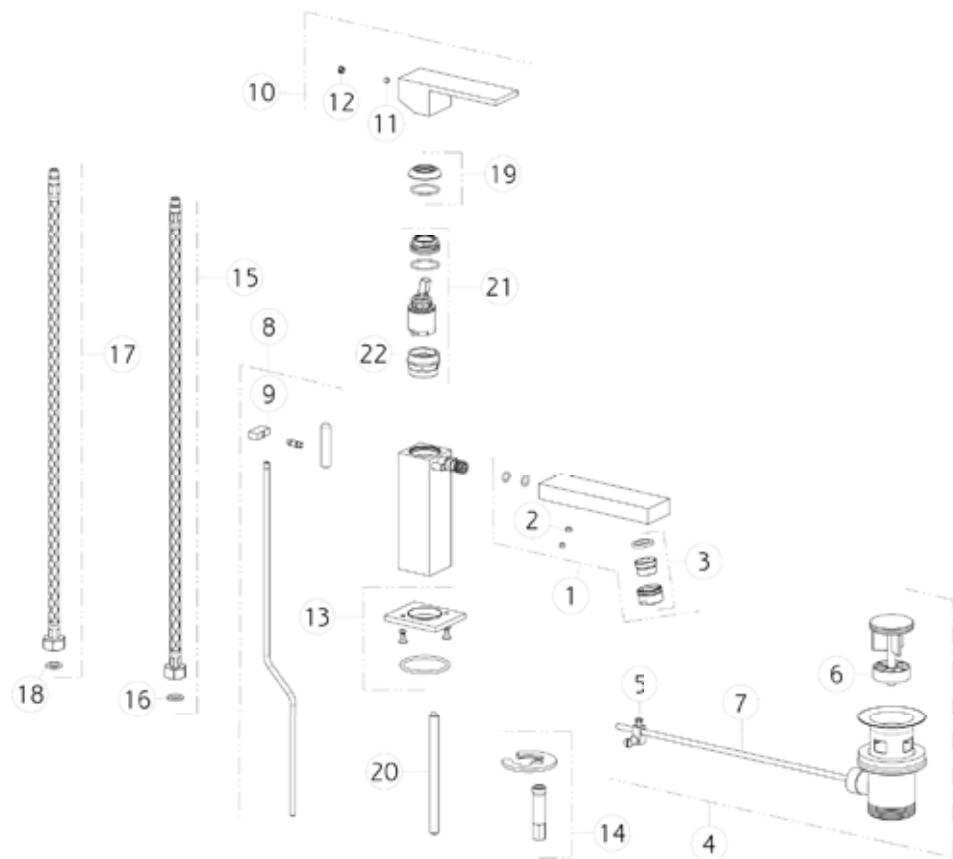

GS-20001.031

レタンゴロ

湯水混合水栓 クローム

低タイプ (ポップアップ付属)

No	品番	品名
3	GS-1108031	エアレーター
14	GS-R0145	取付金具
21	GS-R4516	カートリッジ