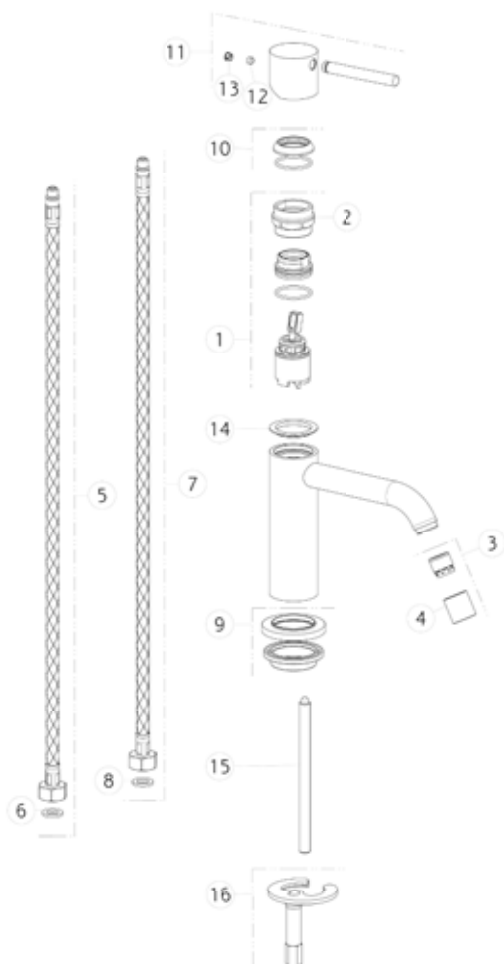

GS-18602.031

ヴィアトルトーナ

湯水混合水栓 クローム

低タイプ (ポップアップ付属)

No	品番	品名
1	GS-R4515	カートリッジ
3	GS-01355	エアレーター
16	GS-R0145	取付金具