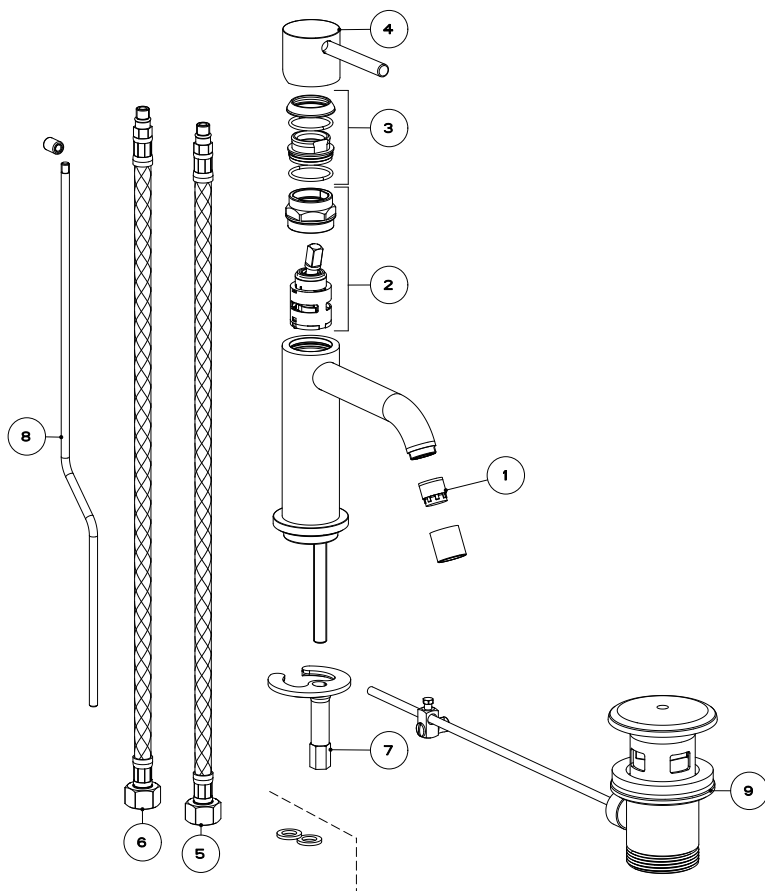

GS-18601.031

ヴィアトルトーナ

湯水混合水栓 クローム

低タイプ (ポップアップ付属)

No	品番	品名
1	GS-01355	エアレーター
2	GS-R4515	カートリッジ
7	GS-R0145	取付金具