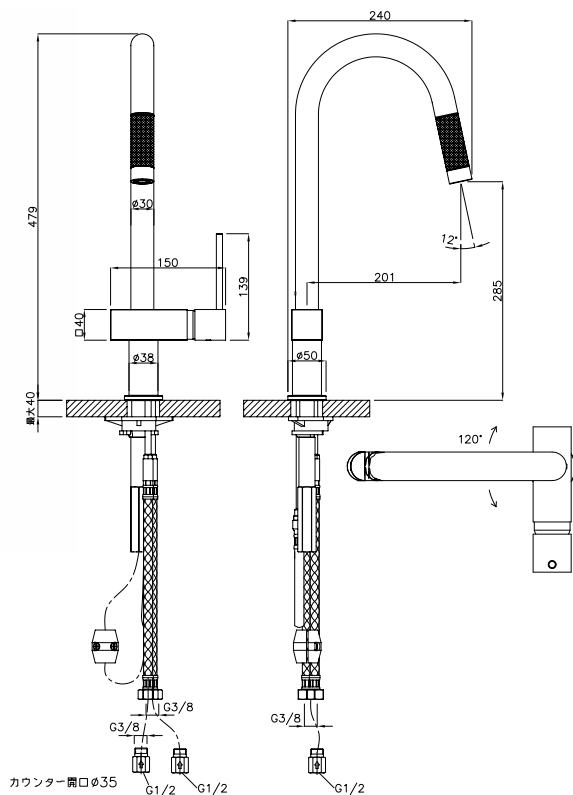

GS-16776.031-12D15M
クアドロハイテック
湯水混合水栓 クローム
キッチン用

No	品番	品名
1	GS-1156031	カートリッジ
2	GS-1386031	エアレーター
3	GS-R0710031	シャワーヘッド