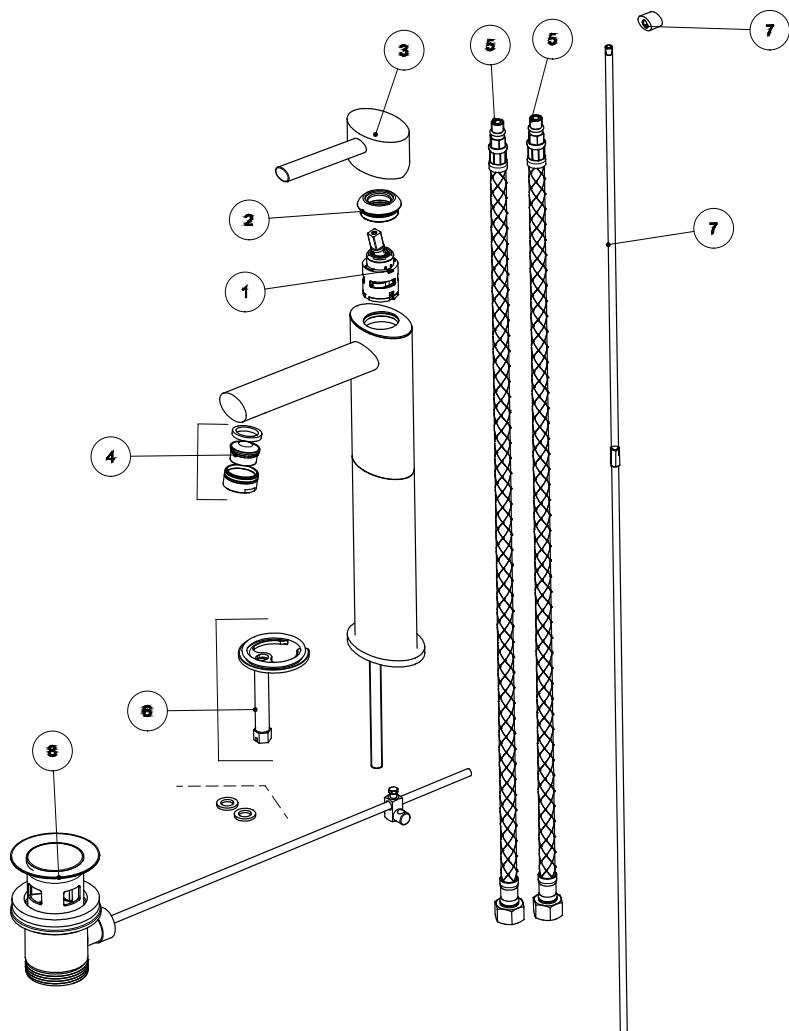

GS-11941.031

オーバーレ

湯水混合水栓 クローム

高タイプ (ポップアップ付属)

| No | 品番                         | 品名     |
|----|----------------------------|--------|
| 1  | <a href="#">GS-R4517</a>   | カートリッジ |
| 4  | <a href="#">GS-1108031</a> | エアレーター |
| 6  | <a href="#">GS-R0145</a>   | 取付金具   |
|    |                            |        |
|    |                            |        |
|    |                            |        |