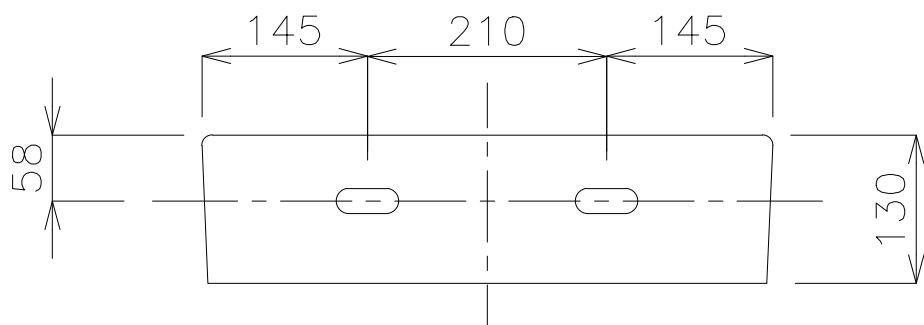

平面図

カウンター開口寸法

立面図

立面図

品番 GIF-607  
 名称 タッチ500

				単位 mm
日付	SCALE	製図	検図	
21.08.19	S=1:10	--		