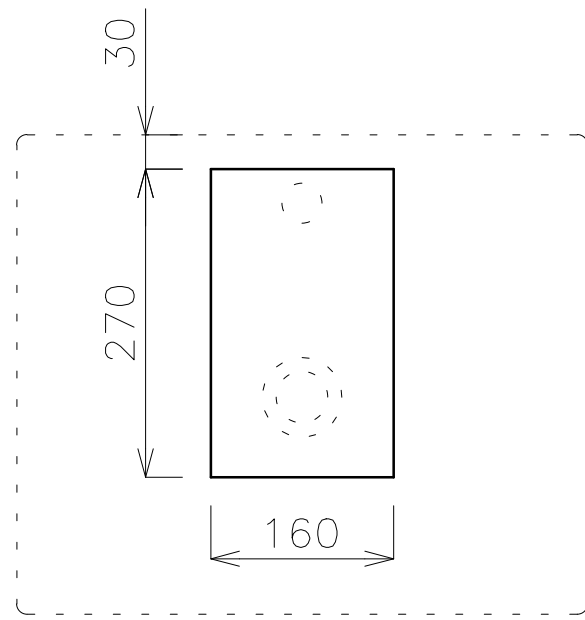

平面図

カウンター開口寸法

立面図

立面図

品番 GIF-607  
 名称 タッチ500

				単位 mm
日付	SCALE	製図	検図	
21.08.19	S=1:10	--		