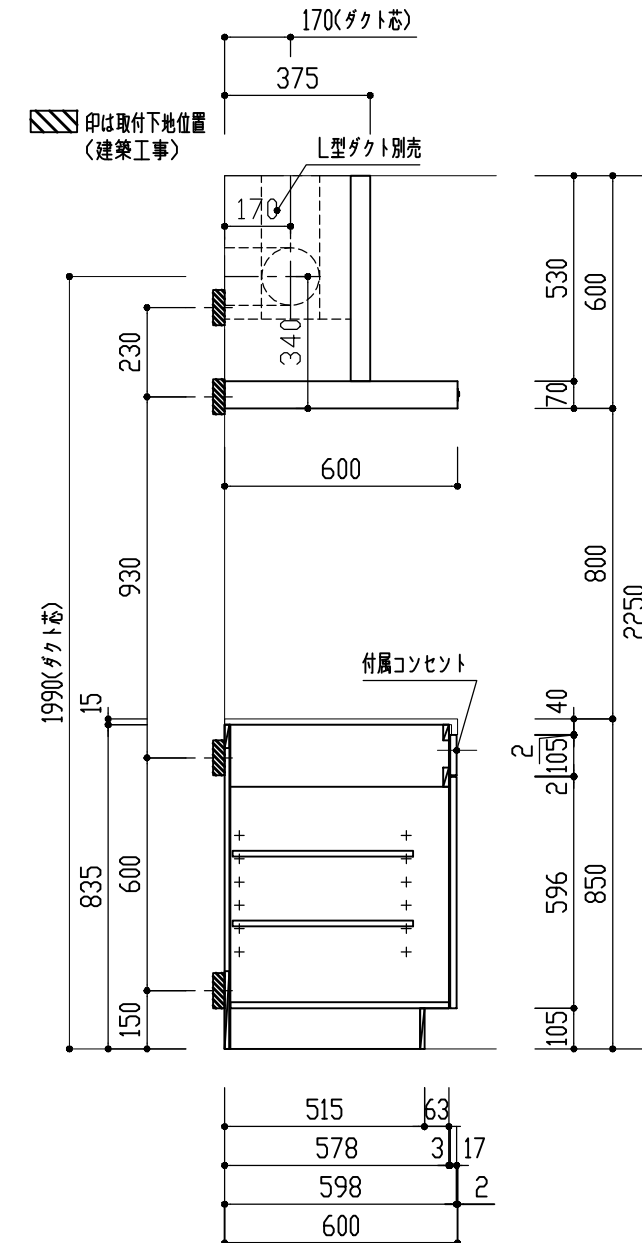

番号	製品記号	名称	数量
1	*APT900-MWL	キッチン本体：W900 両開扉 可動棚2段 コロ無し	1
2	*APTBOX300-MW	吊戸 W300 側不燃 パイプ/フック付 片開扉 可動棚1段	1
3	MINRF600-	レンジフード 色：	1
4	GS-SEK0876K	水栓	1
5	APTMP	水切りプレート	1
天板	人工大理石 ステンレスシンク		
扉	ポリフラッシュ 木口テープ	色 WH(ホワイト) LB(ライトブラウン) DB(ダークブラウン)	

品番	APTS900SET-MWL		単位	mm	
名称	オリジナルミニキッチン	日付	15.04.14	SCALE	S=1:20
		製図	検図		

SD5041281K10