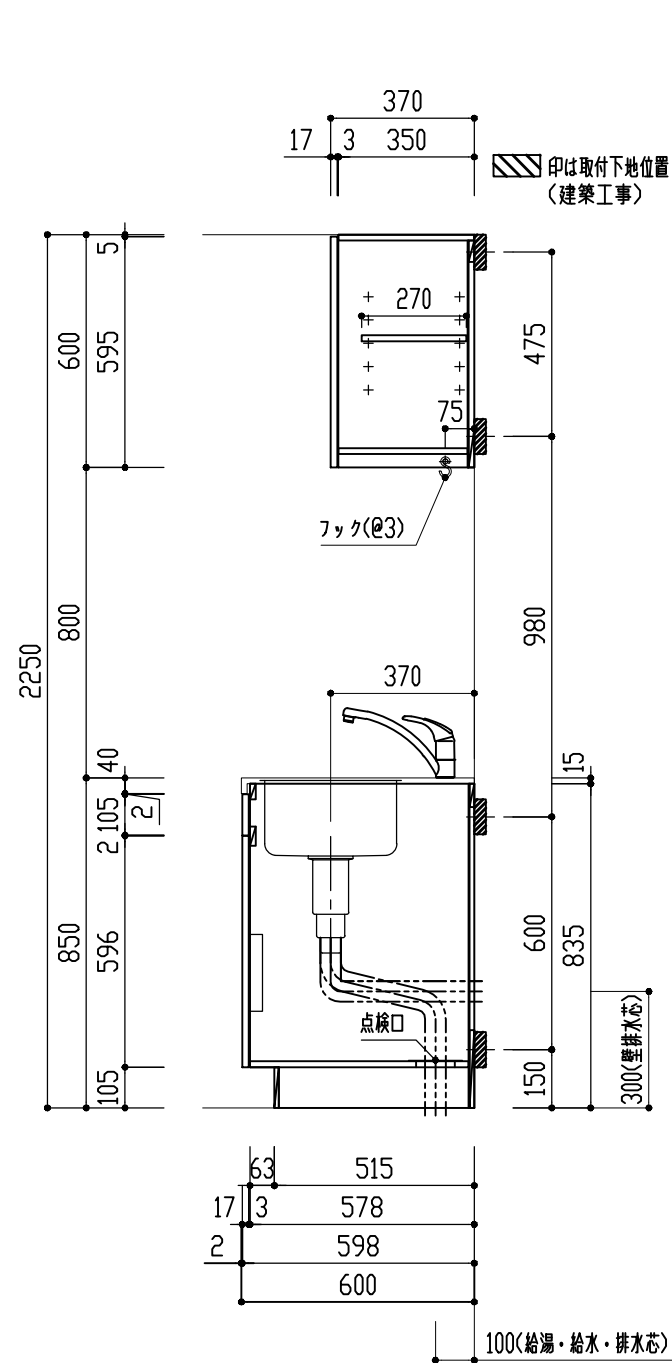

番号	製品記号	名称	数量
1	*APT900-MWL	キッチン本体：W900 両開扉 可動棚2段 コロ無し	1
2	*APTBOX300-MW	吊戸 W300 側不燃 パイプ/フック付 片開扉 可動棚1段	1
3	MINRF600-	レンジフード 色：	1
4	GS-SEK0876K	水栓	1
5	APTMP	水切りプレート	1
天板	人工大理石 ステンレスシンク		
扉	ポリフラッシュ 木口テープ	色 WH(ホワイト) LB(ライトブラウン) DB(ダークブラウン)	

品番	APTS900SET-MWL		単位	mm	
名称	オリジナルミニキッチン	日付	15.04.14	SCALE	S=1:20
		製図	検図		

SD5041281K10