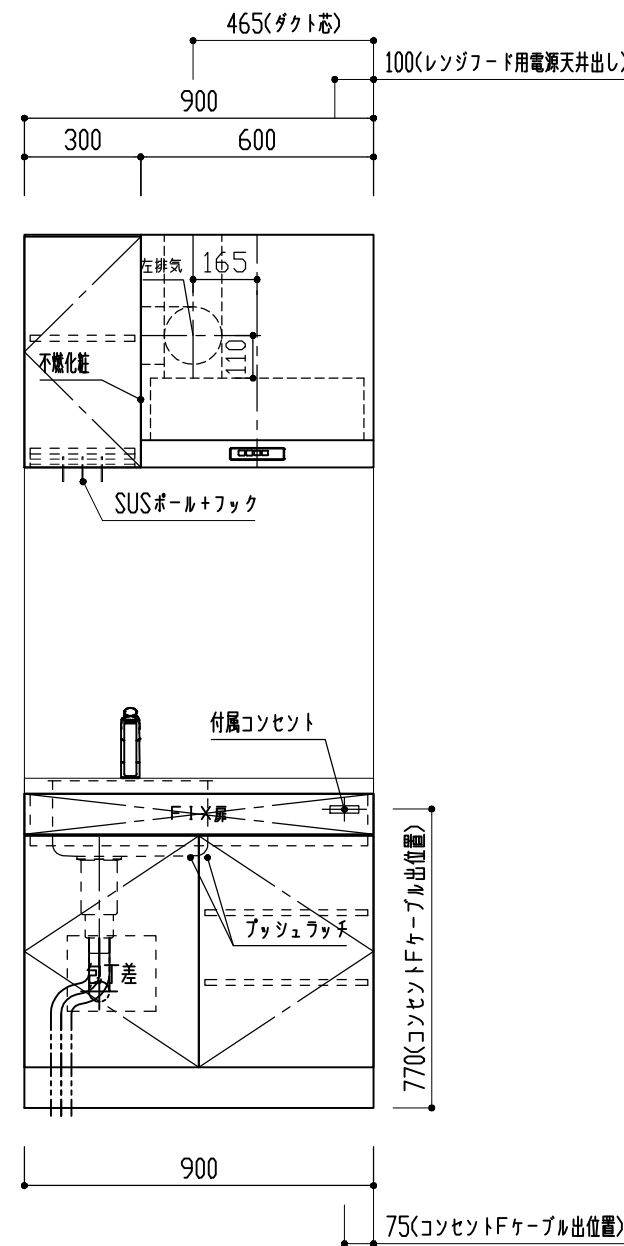

番号	製品記号	名称	数量
1	*APT900-MWL	キッチン本体：W900 両開扉 可動棚2段 コロ無し	1
2	*APTBOX300-MW	吊戸 W300 側不燃 パイプ/フック付 片開扉 可動棚1段	1
3	MINRF600-	レンジフード 色：	1
4	GS-SEK0876K	水栓	1
5	APTMP	水切りプレート	1
天板	人工大理石 ステンレスシンク		
扉	ポリフラッシュ 木口テープ	色 WH(ホワイト) LB(ライトブラウン) DB(ダークブラウン)	

品番	APTS900SET-MWL		単位	mm	
名称	オリジナルミニキッチン	日付	15.04.14	SCALE	S=1:20
		製図	検図		

SD5041281K10