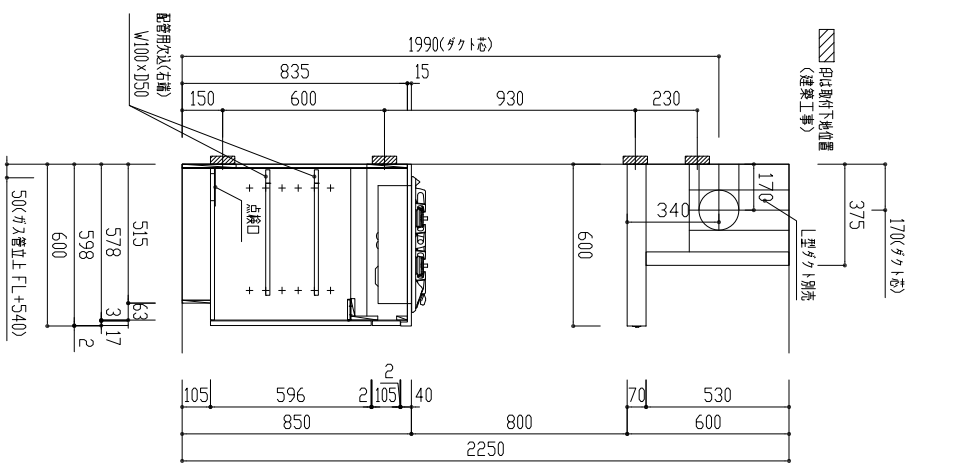

| 番号 | 製品記号 | 名称 | 数量 |
|----|---------------|-------------------------------------|---|
| 1 | *APT1S12-MWL | 幅1500 両開扉 可動棚2段 2口ガス | 1 |
| 2 | *APTBDX900-MW | 戸巾 W900 銀不燃 水切り/ワッ付 LED照明 両開扉 可動棚1段 | 1 |
| 3 | MINRF600- | ワッ付・色: | 1 |
| 4 | GS-SEK0876K | 水栓 | 1 |
| 5 | APTMP | 水切りワット | 1 |
| 天板 | | 人工大理石 ステンレスシンク | |
| 扉 | | ポリウレthane 木口テーパー | 色 WH(ホワイト) LB(ライトグレー) DB(ダークグレー) |

品番 APTS1512SET-MWL
 名称 オリジナルミニキッチン
 日付 15.04.14
 SCALE S=1:20
 製図
 校図
 単位 mm
 S15041281K90