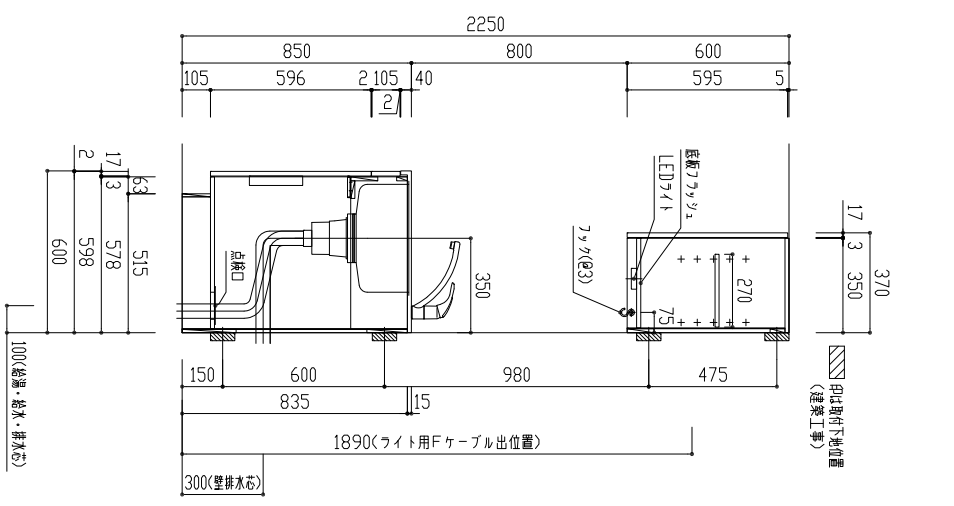

| 番号 | 製品記号 | 名称 | 数量 |
|----|---------------|-------------------------------------|---|
| 1 | *APT1S12-MWL | 幅1500 両開扉 可動棚2段 2口ガス | 1 |
| 2 | *APTBDX900-MW | 戸巾 W900 銀不燃 水切り/ワッ付 LED照明 両開扉 可動棚1段 | 1 |
| 3 | MINRF600- | ワッ付・色: | 1 |
| 4 | GS-SEK0876K | 水栓 | 1 |
| 5 | APTMP | 水切りワット | 1 |
| 天板 | | 人工大理石 ステンレスシンク | |
| 扉 | | ポリウレthane 木口テーパー | 色 WH(ホワイト) LB(ライトグレー) DB(ダークグレー) |

品番 APTS1512SET-MWL
 名称 オリジナルミニキッチン
 日付 15.04.14
 SCALE S=1:20
 製図
 校図
 単位 mm
 S15041281K90