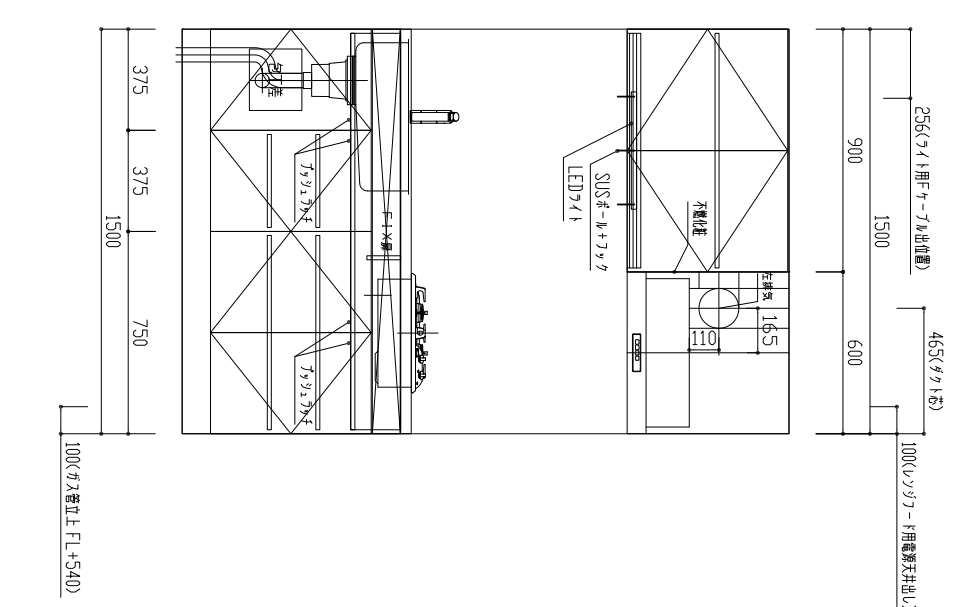

| 番号 | 製品記号 | 名称 | 数量 |
|----|---------------|-------------------------------------|---|
| 1 | *APT1S12-MWL | 幅1500 両開扉 可動棚2段 2口ガス | 1 |
| 2 | *APTBDX900-MW | 戸巾 W900 銀不燃 水切り/ワッ付 LED照明 両開扉 可動棚1段 | 1 |
| 3 | MINRF600- | ワッ付・色: | 1 |
| 4 | GS-SEK0876K | 水栓 | 1 |
| 5 | APTMP | 水切りワット | 1 |
| 天板 | | 人工大理石 ステンレスシンク | |
| 扉 | | ポリウレthane 木口テーパー | 色 WH(ホワイト) LB(ライトグレー) DB(ダークグレー) |

品番 APTS1512SET-MWL
 名称 オリジナルミニキッチン
 日付 15.04.14
 SCALE S=1:20
 製図
 校図
 単位 mm
 S15041281K90