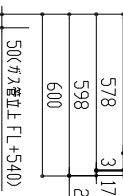

品番	APTIS1511SET-MWL	日付	15.04.14
名称	オリジナルミニキッチン	SCALE	S=1:20
		製図	棟図
		単位	mm
		ST5041281K80	