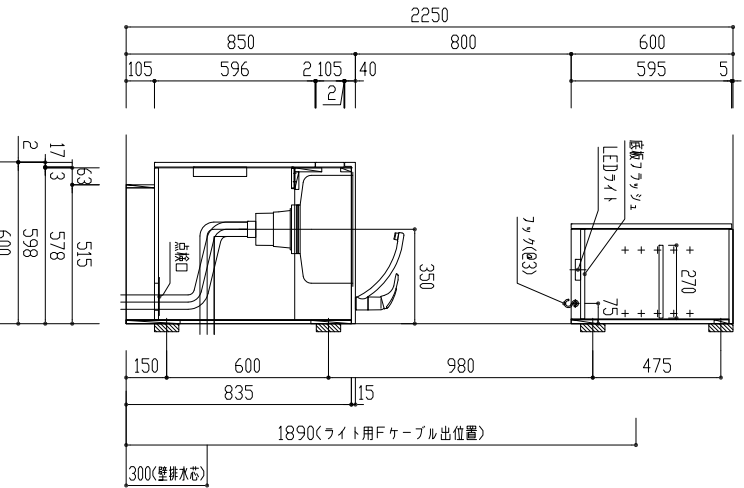

番号	製品記号	名称	数量
1	*APTIS11-MWL	材/本体: W1500 両開扉 可動棚2段 1口ガス	1
2	*APTBOX900-MW	扉/ W900 銀不燃 扉/7ヶ付 LED照明 両開扉 可動棚1段	1
3	MINRF600-	ワッパト 色:	1
4	GS-SEK0876K	水栓	1
5	APTMP	水切りプレート	1
天板		人工大理石 ステンレスシンク	
扉		ポリアクリル 木口テーパー	色 WH(ホワイト) LB(ライトグレー) DB(ダークグレー)

品番	APTIS1511SET-MWL	日付	15.04.14
名称	オリジナルミニキッチン	SCALE	S=1:20
		製図	棟図
		単位	mm
		ST5041281K80	