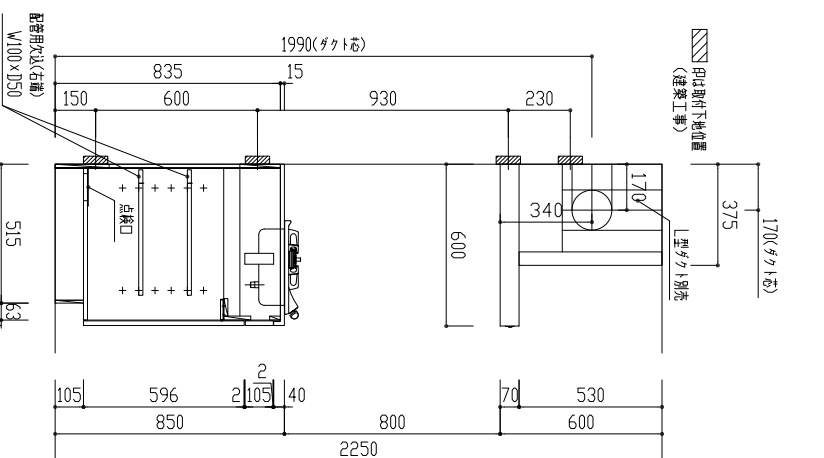

番号	製品記号	名称	数量
1	*APTIS11-MWL	材/本体: W1500 両開扉 可動棚2段 1口ガス	1
2	*APTBOX900-MW	扉/ W900 銀不燃 扉/7ヶ付 LED照明 両開扉 可動棚1段	1
3	MINRF600-	ワッパト 色:	1
4	GS-SEK0876K	水栓	1
5	APTMP	水切りプレート	1
天板		人工大理石 ステンレスシンク	
扉		ポリアクリル 木口テーパー	色 WH(ホワイト) LB(ライトグレー) DB(ダークグレー)

品番	APTIS1511SET-MWL	日付	15.04.14
名称	オリジナルミニキッチン	SCALE	S=1:20
		製図	棟図
		単位	mm
		ST5041281K80	