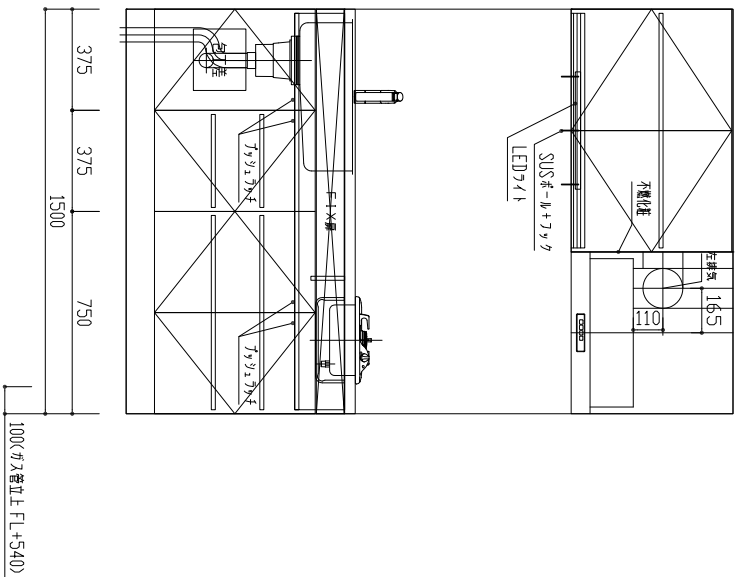

番号	製品記号	名称	数量
1	*APTIS11-MWL	材/本体: W1500 両開扉 可動棚2段 1口ガス	1
2	*APTBOX900-MW	扉/ W900 銀不燃 扉/7ヶ付 LED照明 両開扉 可動棚1段	1
3	MINRF600-	ワッパト 色:	1
4	GS-SEK0876K	水栓	1
5	APTMP	水切りプレート	1
天板		人工大理石 ステンレスシンク	
扉		ポリアクリル 木口テーパー	色 WH(ホワイト) LB(ライトグレー) DB(ダークグレー)

品番	APTIS1511SET-MWL	日付	15.04.14
名称	オリジナルミニキッチン	SCALE	S=1:20
		製図	棟図
		単位	mm
		ST5041281K80	