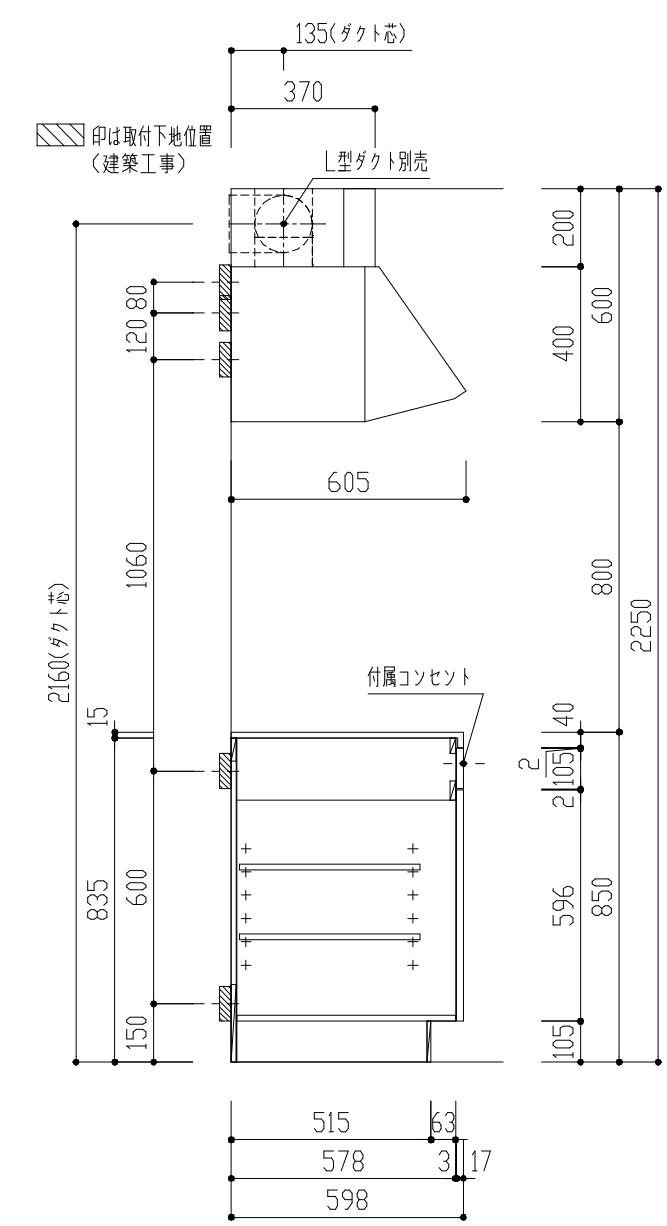

番号	製品記号	名称	数量
1	*APT900-MWL	キッチン本体：W900 両開扉 可動棚2段 コロ無し	1
2	*APTBOX300-MW	吊戸 W300 側不燃 パイプ/フック付 LED照明 片開扉 可動棚1段	1
3	APTRF600-WH	レンジフード (ホワイト)	1
4	GS-SEK0876K	水栓	1
5	APTMP	水切りアラート	1
天板	人工大理石 ステンレスシンク(SUS430)		
扉	ポリフラッシュ 木口テープ	色	WH(ホワイト)

品番	APT900MWL				単位	mm	
名称	オリジナルミニキッチン				日付	14.05.12	SCALE
				製図		検図	