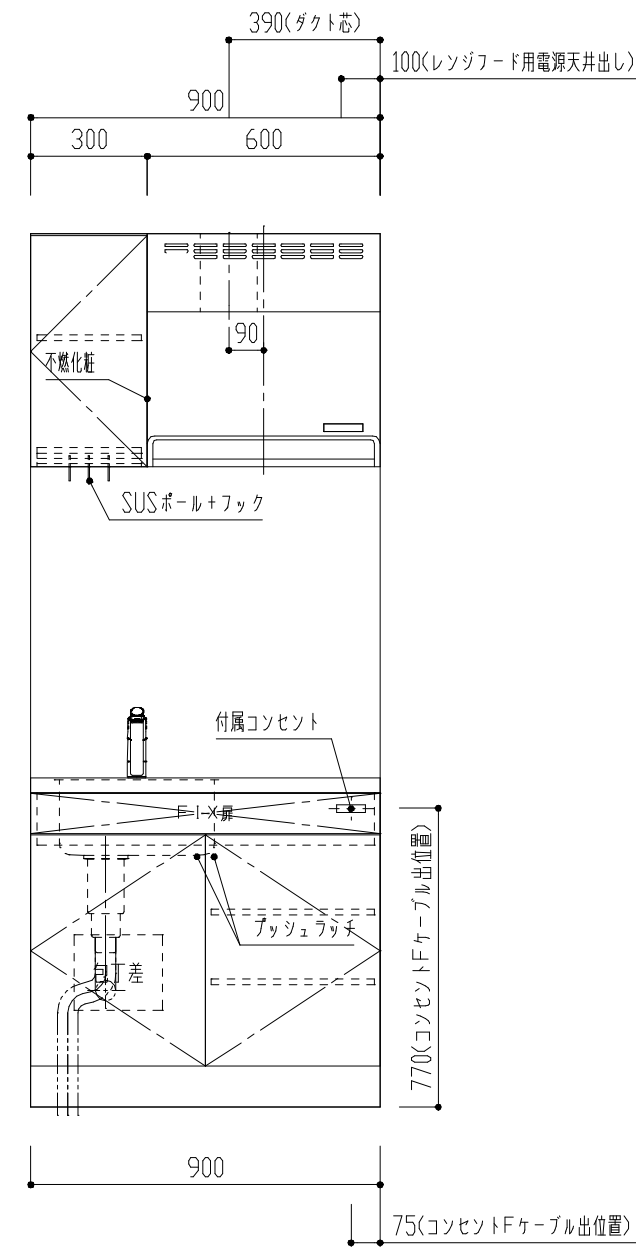

番号	製品記号	名称	数量
1	*APT900-MWL	キッチン本体：W900 両開扉 可動棚2段 コロ無し	1
2	*APTBOX300-MW	吊戸 W300 側不燃 パイプ/フック付 LED照明 片開扉 可動棚1段	1
3	APTRF600-WH	レンジフード (ホワイト)	1
4	GS-SEK0876K	水栓	1
5	APTMP	水切りアラート	1
天板	人工大理石 ステンレスシンク(SUS430)		
扉	ポリフラッシュ 木口テープ	色	WH(ホワイト)

品番	APT900MWL				単位	mm	
名称	オリジナルミニキッチン				日付	14.05.12	SCALE
				製図		検図	