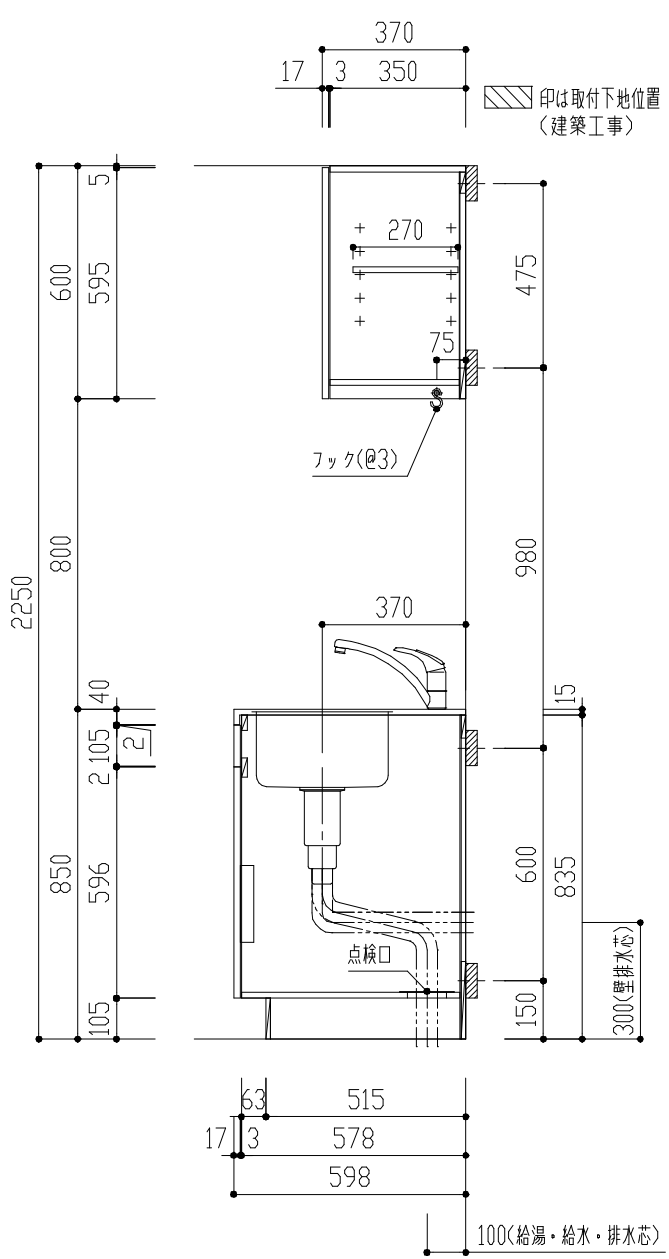

番号	製品記号	名称	数量
1	*APT900-MWL	キッチン本体：W900 両開扉 可動棚2段 コロ無し	1
2	*APTBOX300-MW	吊戸 W300 側不燃 パイプ/フック付 LED照明 片開扉 可動棚1段	1
3	APTRF600-WH	レンジフード (ホワイト)	1
4	GS-SEK0876K	水栓	1
5	APTMP	水切りアラート	1
天板	人工大理石 ステンレスシンク(SUS430)		
扉	ポリフラッシュ 木口テープ	色	WH(ホワイト)

品番	APT900MWL				単位	mm	
名称	オリジナルミニキッチン				日付	14.05.12	SCALE
				製図		検図	