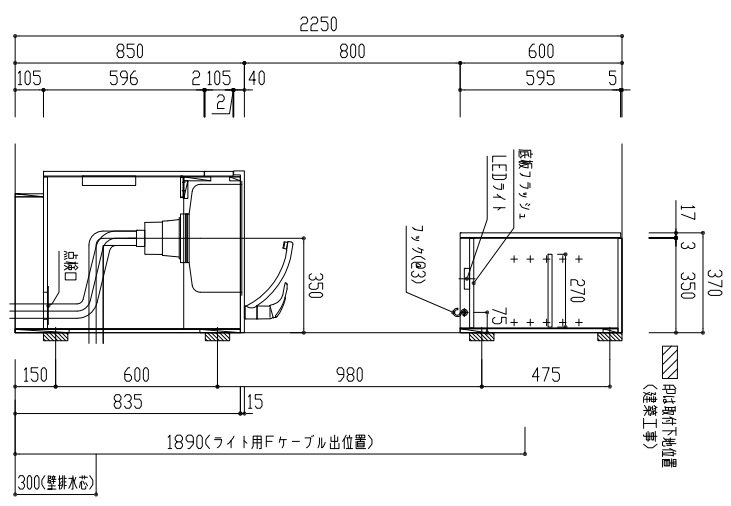

番号	製品記号	名称	数量
1	*APT1502-MWL	材質本体: W1500 両開扉 可動棚2段 2口IH	1
2	*APTBDX900-MW	扉 W900 銀不燃 扉付 LED照明 両開扉 可動棚1段	1
3	APTFR600-	ワッパド 色:	1
4	GS-SEK0876K	水栓	1
5	APTMP	水切りプレート	1
天板		人工大理石 ステッルスソック	
扉		ポリララッシュ 木口テーパー	色 WH(ホワイト) LB(ライトグレー) DB(ダークグレー)

品番 APT1502SET-MWL
名称 オリジナルミニキッチン

日付 15.04.14
SCALE S=1:20

図面 製図
mm

単位 mm
mm

図面 製図

SJ504280K70