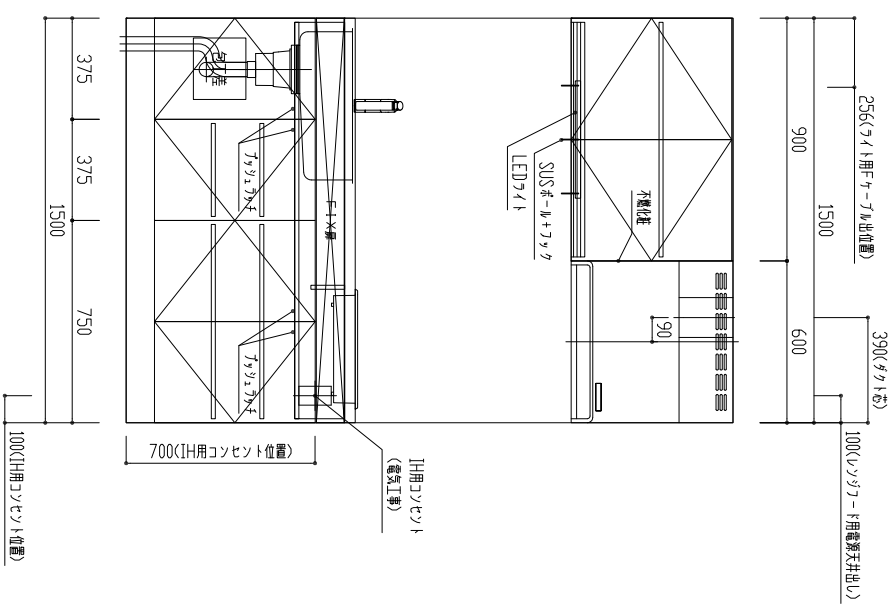

番号	製品記号	名称	数量
1	*APT1502-MWL	材質本体: W1500 両開扉 可動棚2段 2口IH	1
2	*APTBDX900-MW	扉 W900 銀不燃 扉付 LED照明 両開扉 可動棚1段	1
3	APTFR600-	ワッパド 色:	1
4	GS-SEK0876K	水栓	1
5	APTMP	水切りプレート	1
天板		人工大理石 ステッルスソック	
扉		ポリララッシュ 木口テーパー	色 WH(ホワイト) LB(ライトグレー) DB(ダークグレー)

品番 APT1502SET-MWL
名称 オリジナルミニキッチン

日付 15.04.14
SCALE S=1:20

図面 製図
mm

単位 mm
mm

図面 製図

SJ504280K70