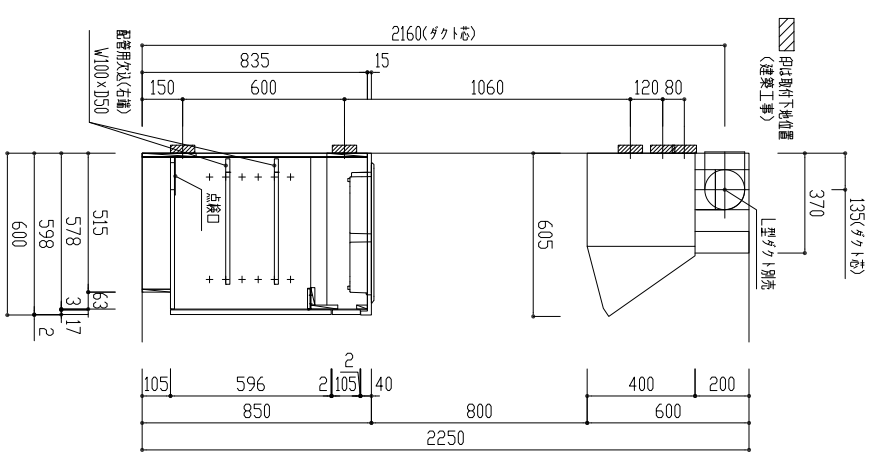

番号	製品記号	名称	数量
1	*APT1502-MWL	材質本体: W1500 両開扉 可動棚2段 2口IH	1
2	*APTBDX900-MW	扉 W900 銀不燃 扉付 LED照明 両開扉 可動棚1段	1
3	APTFR600-	ワッパド 色:	1
4	GS-SEK0876K	水栓	1
5	APTMP	水切りプレート	1
天板		人工大理石 ステッルスソック	
扉		ポリララッシュ 木口テーパー	色 WH(ホワイト) LB(ライトグレー) DB(ダークグレー)

品番 APT1502SET-MWL
名称 オリジナルミニキッチン

日付 15.04.14
SCALE S=1:20

図面 製図
mm

単位 mm
mm

図面 製図

SJ504280K70