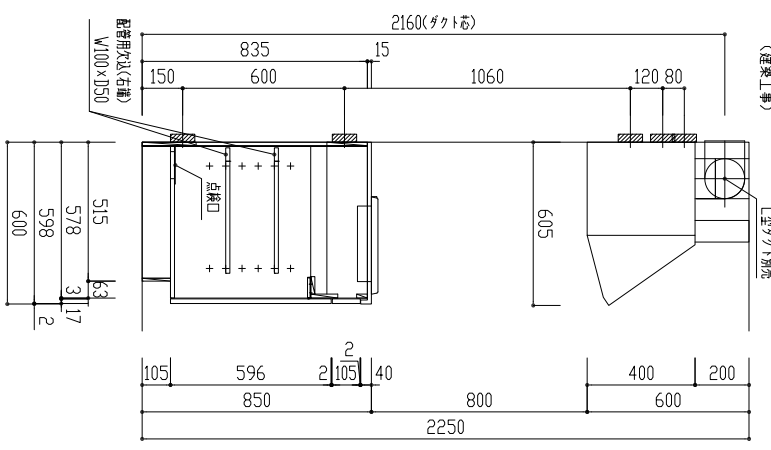

番号	製品記号	名称	数量
1	*APT1501-MWL	材質本体: W1500 両開扉 可動棚2段 1口IH	1
2	*APTBDX900-MW	扉 W900 銀不燃 177/74付 LED照明 両開扉 可動棚1段	1
3	APTFR600-	1777-177 色:	1
4	GS-SEK0876K	水栓	1
5	APTMP	水切りプレート	1
天板		人工大理石 ステッルスソック	
扉		ポリウレタン 木口テーパー	色 WH(ホワイト) LB(ライトグレー) DB(ダークグレー)

品番
APT1501SET-MWL
名称
オリジナルミニキッチン

日付
15.04.14
SCALE
S=1:20

単位
mm
図面
mm

SJ504280K60