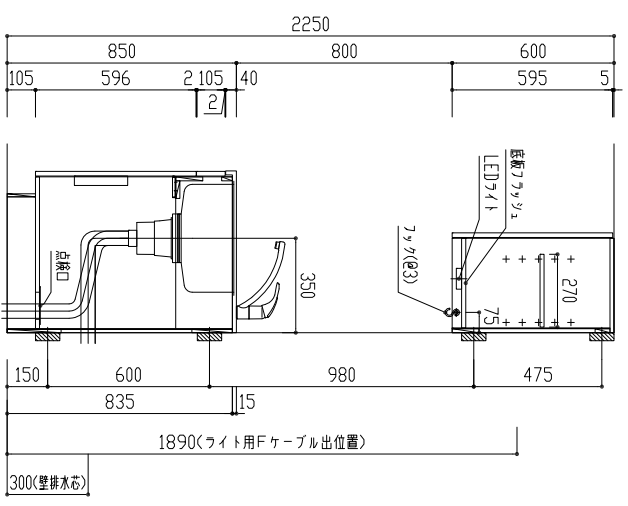

番号	製品記号	名称	数量
1	*APT1501-MWL	材質本体: W1500 両開扉 可動棚2段 1口IH	1
2	*APTBDX900-MW	扉 W900 銀不燃 177/74付 LED照明 両開扉 可動棚1段	1
3	APTFR600-	1777-177 色:	1
4	GS-SEK0876K	水栓	1
5	APTMP	水切りプレート	1
天板		人工大理石 ステッルスソック	
扉		ポリウレタン 木口テーパー	色 WH(ホワイト) LB(ライトグレー) DB(ダークグレー)

品番
APT1501SET-MWL
名称
オリジナルミニキッチン

日付
15.04.14
SCALE
S=1:20

単位
mm
図面
mm

SJ504280K60