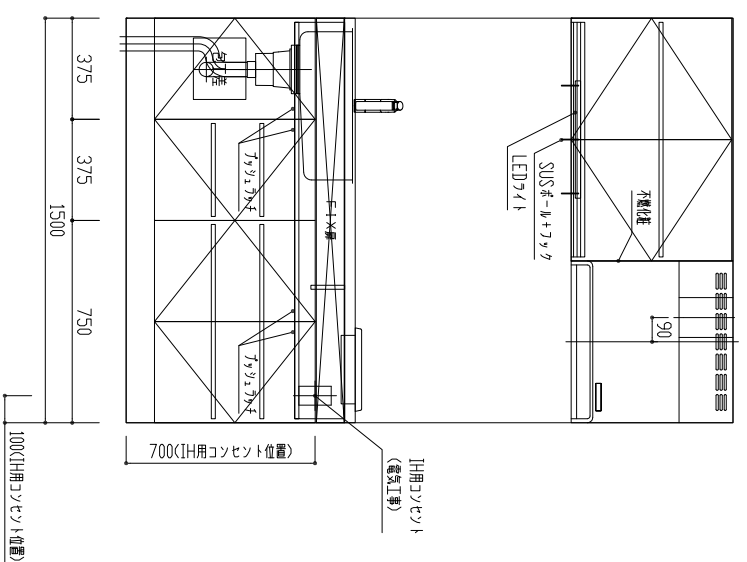

番号	製品記号	名称	数量
1	*APT1501-MWL	材質本体: W1500 両開扉 可動棚2段 1口IH	1
2	*APTBDX900-MW	扉 W900 銀不燃 177/74付 LED照明 両開扉 可動棚1段	1
3	APTFR600-	1777-177 色:	1
4	GS-SEK0876K	水栓	1
5	APTMP	水切りプレート	1
天板		人工大理石 ステッルスソック	
扉		ポリウレタン 木口テーパー	色 WH(ホワイト) LB(ライトグレー) DB(ダークグレー)

品番
APT1501SET-MWL
名称
オリジナルミニキッチン

日付
15.04.14
SCALE
S=1:20

単位
mm
図面
mm

SJ504280K60