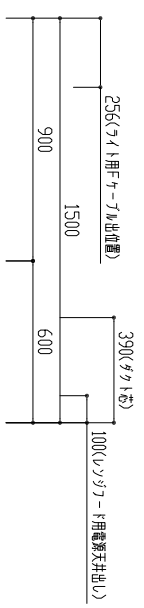

番号	製品記号	名称	数量
1	*APT1501-MWL	材質本体: W1500 両開扉 可動棚2段 1口IH	1
2	*APTBDX900-MW	扉 W900 銀不燃 177/74付 LED照明 両開扉 可動棚1段	1
3	APTFR600-	1777-177 色:	1
4	GS-SEK0876K	水栓	1
5	APTMP	水切りプレート	1
天板		人工大理石 ステッルスソック	
扉		ポリウレタン 木口テーパー	色 WH(ホワイト) LB(ライトグレー) DB(ダークグレー)

品番
APT1501SET-MWL
名称
オリジナルミニキッチン

日付
15.04.14
SCALE
S=1:20

単位
mm
図面
mm

SJ504280K60