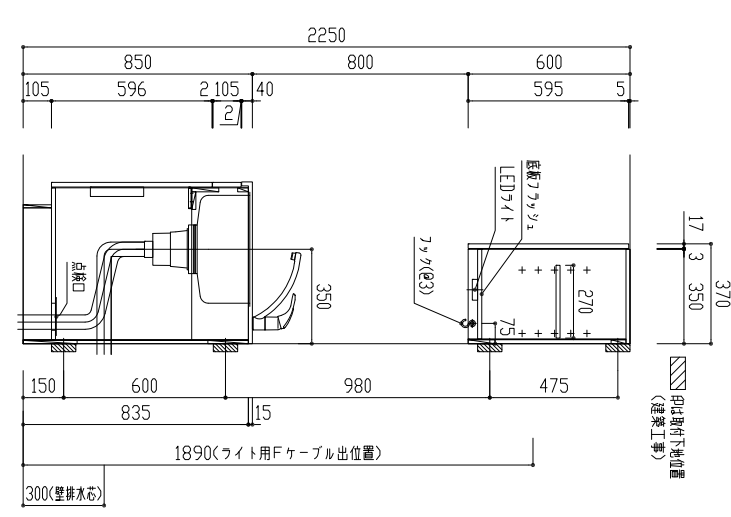

番号	製品記号	名称	数量
1	*APM1501-MWL	本体仕様: W1500 両開扉 可動棚2段 1口IH	1
2	*APTBDX900-MW	扉戸 W900 銀不燃 扉枠/パネル LED照明 両開扉 可動棚1段	1
3	MINRF600-	ワッパント 色:	1
4	GS-SEK0876K	水栓	1
5	APTMP	水切りプレート	1
天板		ステンレス ヘタライソフ ステンレスソック	
扉		ポリウレタン 木口テーパー	色 WH(ホワイト) LB(ライトグレー) DB(ダークグレー)

品番	APMS1501SET-MWL	日付	15.04.14	SCALE	S=1:20	製図	棟図	単位	mm
名称	オリジナルミニキッチン								

ST5041283K60