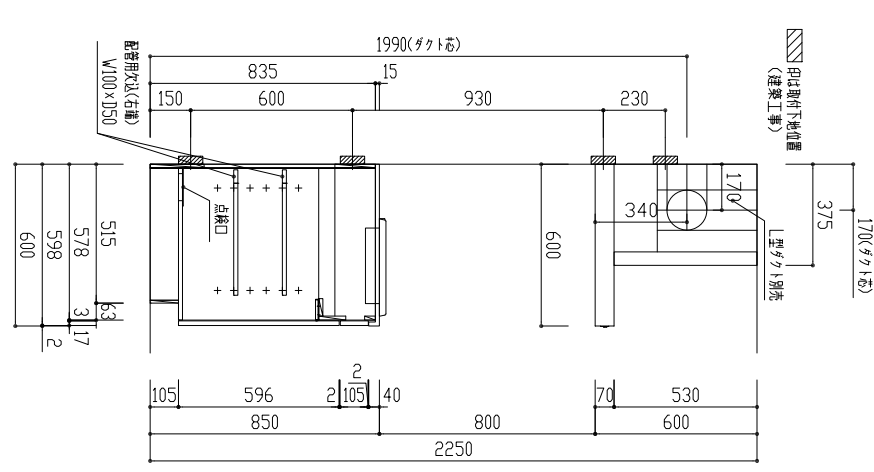

番号	製品記号	名称	数量
1	*APM1501-MWL	本体仕様: W1500 両開扉 可動棚2段 1口IH	1
2	*APTBDX900-MW	扉戸 W900 銀不燃 扉枠/パネル LED照明 両開扉 可動棚1段	1
3	MINRF600-	ワッパント 色:	1
4	GS-SEK0876K	水栓	1
5	APTMP	水切りプレート	1
天板		ステンレス ヘタライソフ ステンレスソック	
扉		ポリウレタン 木口テーパー	色 WH(ホワイト) LB(ライトグレー) DB(ダークグレー)

品番	APMS1501SET-MWL	日付	15.04.14	SCALE	S=1:20	製図	棟図	単位	mm
名称	オリジナルミニキッチン								

ST5041283K60