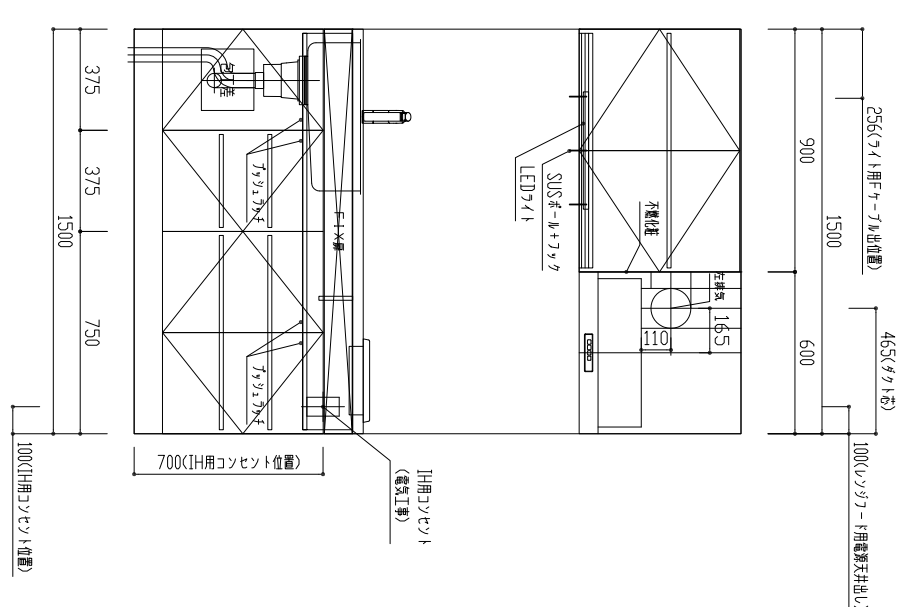

番号	製品記号	名称	数量
1	*APM1501-MWL	本体仕様: W1500 両開扉 可動棚2段 1口IH	1
2	*APTBDX900-MW	扉戸 W900 銀不燃 扉枠/パネル LED照明 両開扉 可動棚1段	1
3	MINRF600-	ワッパント 色:	1
4	GS-SEK0876K	水栓	1
5	APTMP	水切りプレート	1
天板		ステンレス ヘタライソフ ステンレスソック	
扉		ポリウレタン 木口テーパー	色 WH(ホワイト) LB(ライトグレー) DB(ダークグレー)

品番	APMS1501SET-MWL	日付	15.04.14	SCALE	S=1:20	製図	棟図	単位	mm
名称	オリジナルミニキッチン								

ST5041283K60