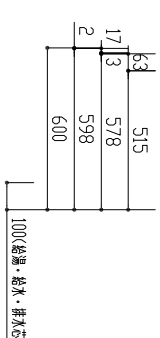

番号	製品記号	名称	数量
1	*APM1501-MWL	本体仕様: W1500 両開扉 可動棚2段 1口IH	1
2	*APTBDX900-MW	扉戸 W900 銀不燃 扉枠/パネル LED照明 両開扉 可動棚1段	1
3	MINRF600-	ワッパント 色:	1
4	GS-SEK0876K	水栓	1
5	APTMP	水切りプレート	1
天板		ステンレス ヘタライソフ ステンレスソック	
扉		ポリウレタン 木口テーパー	色 WH(ホワイト) LB(ライトグレー) DB(ダークグレー)

品番	APMS1501SET-MWL	日付	15.04.14	SCALE	S=1:20	製図	棟図	単位	mm
名称	オリジナルミニキッチン								

ST5041283K60