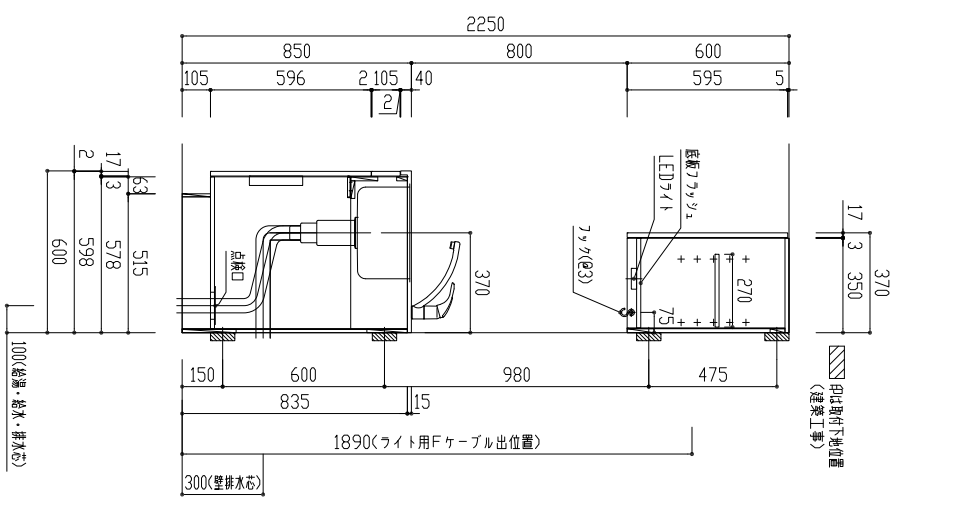

番号	製品記号	名称	数量
1	※APM1211-MWL	※材質: W1200 両開扉 可動棚2段 1口ガス	1
2	※APTBDX600-MW	戸巾 W600 銀不燃 氷切り/氷作り LED照明 両開扉 可動棚1段	1
3	MINRF600-	1777-10 色:	1
4	GS-SEK0876K	水栓	1
5	APTMP	氷切りプレート	1
天板		ステンレス 4アライアン ステンレスツリ	
扉		ポリウレタン 木口テーパー	色 WH(ホワイト) LB(ライトグレー) DB(ダークグレー)

品番	APMS1211SET-MWL	日付	SCALE	製図	校図
名称	オリジナルミニキッチン	15.04.14	S=1:20		
		単位		mm	
		SIS041283K50			