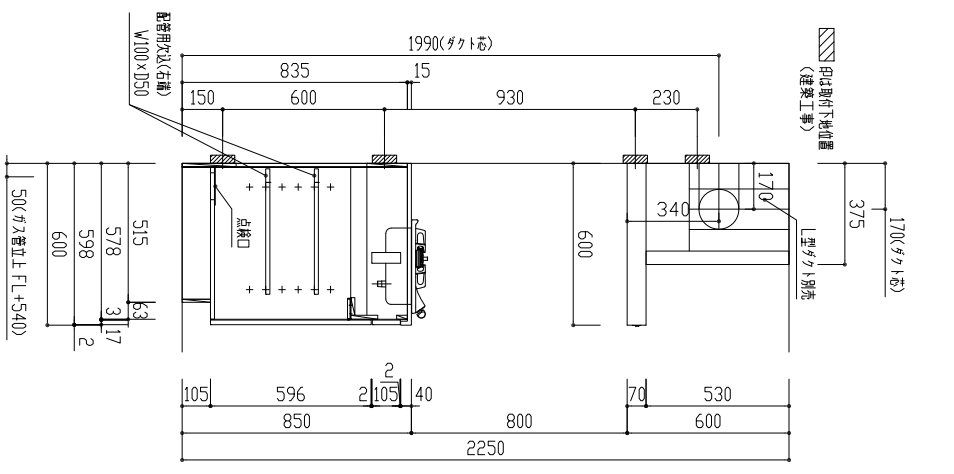

番号	製品記号	名称	数量
1	※APM1211-MWL	※材質: W1200 両開扉 可動棚2段 1口ガス	1
2	※APTBDX600-MW	戸巾 W600 銀不燃 氷切り/氷作り LED照明 両開扉 可動棚1段	1
3	MINRF600-	1777-10 色:	1
4	GS-SEK0876K	水栓	1
5	APTMP	氷切りプレート	1
天板		ステンレス 4アライアン ステンレスツリ	
扉		ポリウレタン 木口テーパー	色 WH(ホワイト) LB(ライトグレー) DB(ダークグレー)

品番	APMS1211SET-MWL	日付	SCALE	製図	校図
名称	オリジナルミニキッチン	15.04.14	S=1:20		
		単位		mm	
		SIS041283K50			