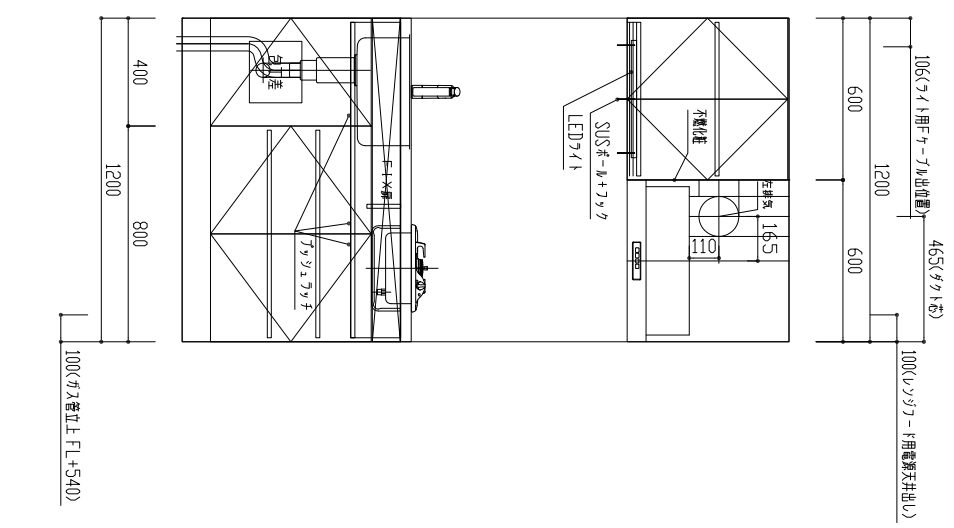

番号	製品記号	名称	数量
1	※APM1211-MWL	※材質: W1200 両開扉 可動棚2段 1口ガス	1
2	※APTBDX600-MW	戸巾 W600 銀不燃 氷切り/氷作り LED照明 両開扉 可動棚1段	1
3	MINRF600-	1777-10 色:	1
4	GS-SEK0876K	水栓	1
5	APTMP	氷切りプレート	1
天板		ステンレス 4アライアン ステンレスツリ	
扉		ポリウレタン 木口テーパー	色 WH(ホワイト) LB(ライトグレー) DB(ダークグレー)

品番	APMS1211SET-MWL	日付	SCALE	製図	校図
名称	オリジナルミニキッチン	15.04.14	S=1:20		
		単位		mm	
		SIS041283K50			