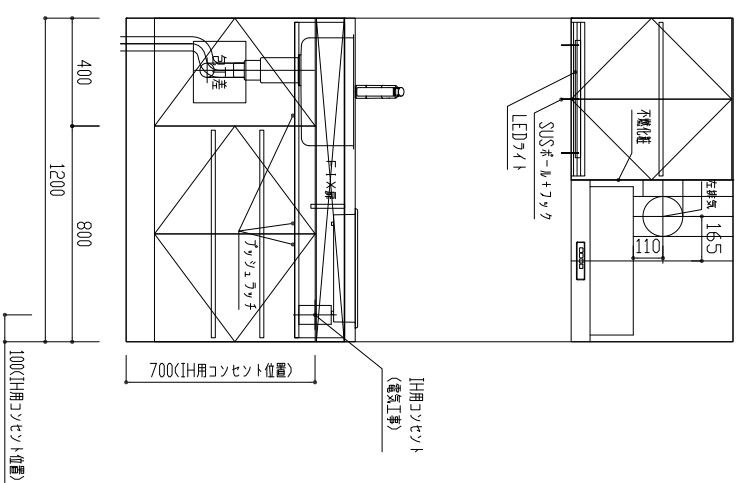

番号	製品記号	名称	数量
1	*APM1202-MWL	材質本体: W1200 両開扉 可動扉2段 2口IH	1
2	*APTBOX600-MW	扉 W:600 銀不燃 氷ワ/ワ付LED照明 両開扉 可動扉1段	1
3	MINRF600-	ワウワウ 色:	1
4	GS-SEK0876K	水栓	1
5	APTMP	水切りプレート	1
天板		ステンレス へタライイン ステンレスワウワウ	
扉		ポリララッシュ 木口テラ	色 WH(ホワイト) LB(ライトブラウン) DB(ダークブラウン)

品番	APMS1202SET-MWL	日付	SCALE	製図	校図
名称	オアシナルミニキッチン	15.04.14	S=1:20		
		mm		mm	

ST5041283K40