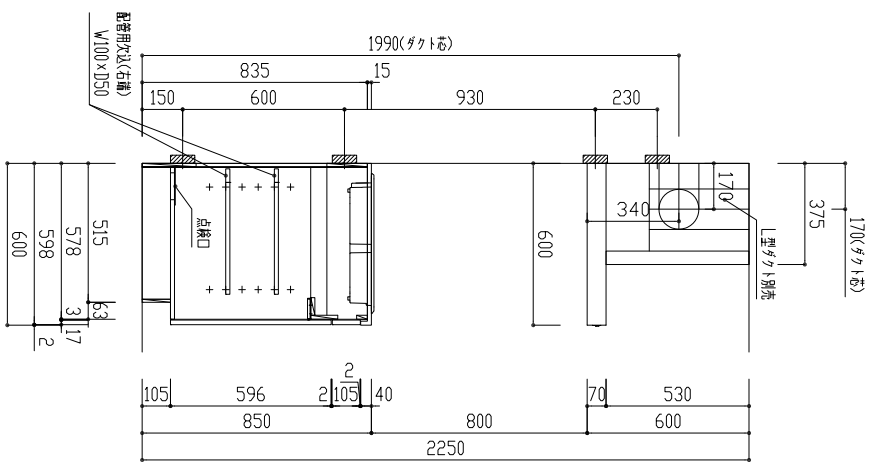

番号	製品記号	名称	数量
1	*APM1202-MWL	材質本体: W1200 両開扉 可動扉2段 2口IH	1
2	*APTBOX600-MW	扉 W:600 銀不燃 氷ワ/ワ付LED照明 両開扉 可動扉1段	1
3	MINRF600-	ワウワウ 色:	1
4	GS-SEK0876K	水栓	1
5	APTMP	水切りプレート	1
天板		ステンレス へタライイン ステンレスワウワウ	
扉		ポリララッシュ 木口テラ	色 WH(ホワイト) LB(ライトブラウン) DB(ダークブラウン)

品番	APMS1202SET-MWL	日付	SCALE	製図	校図
名称	オアシナルミニキッチン	15.04.14	S=1:20		
		mm		mm	

ST5041283K40