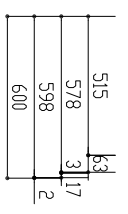

番号	製品記号	名称	数量
1	*APM1202-MWL	材質本体: W1200 両開扉 可動扉2段 2口IH	1
2	*APTBOX600-MW	扉 W:600 銀不燃 氷ワ/ワ付LED照明 両開扉 可動扉1段	1
3	MINRF600-	ワウワウ 色:	1
4	GS-SEK0876K	水栓	1
5	APTMP	水切りプレート	1
天板		ステンレス へタライイン ステンレスワウワウ	
扉		ポリララッシュ 木口テラ	色 WH(ホワイト) LB(ライトブラウン) DB(ダークブラウン)

品番	APMS1202SET-MWL	日付	SCALE	製図	校図
名称	オアシナルミニキッチン	15.04.14	S=1:20		
		mm		mm	

ST5041283K40