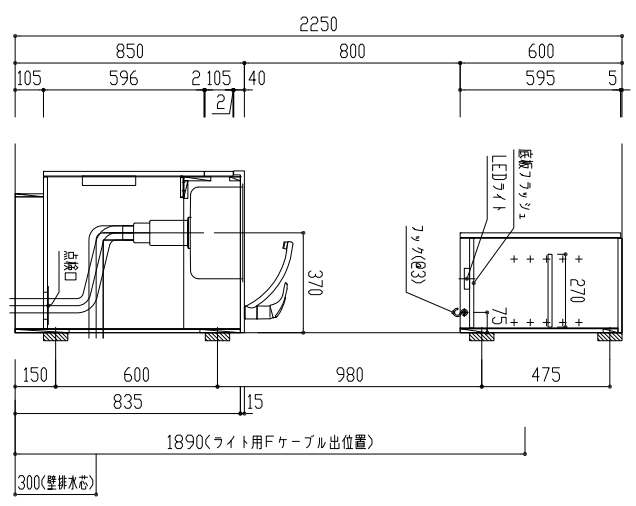

番号	製品記号	名称	数量
1	*APM1202-MWL	材質本体: W1200 両開扉 可動扉2段 2口IH	1
2	*APTBOX600-MW	扉 W:600 銀不燃 氷ワ/ワ付LED照明 両開扉 可動扉1段	1
3	MINRF600-	ワウワウ 色:	1
4	GS-SEK0876K	水栓	1
5	APTMP	水切りプレート	1
天板		ステンレス へタライイン ステンレスワウワウ	
扉		ポリララッシュ 木口テラ	色 WH(ホワイト) LB(ライトブラウン) DB(ダークブラウン)

品番	APMS1202SET-MWL	日付	SCALE	製図	校図
名称	オアシナルミニキッチン	15.04.14	S=1:20		
		mm		mm	

ST5041283K40