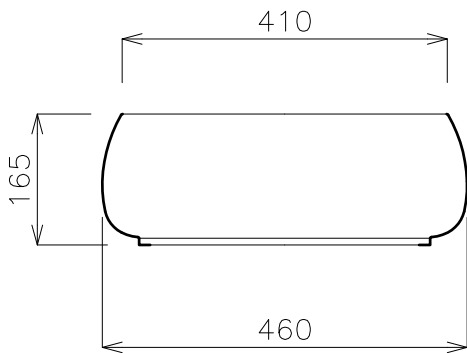

平面図

カウンター開口寸法

立面図

側面図

<洗面ボウル>

タイプ:置き型

重量:10kg

容量:5ℓ

オーバーフロー:有

※ハンドプッシュ式排水栓RP-8530.360.5をご使用ください。

※焼成による寸法誤差が生じることがありますので、あらかじめご了承ください。

品番

AL-24110301/AL-TB.00.LP09

名称

チーリップビッグ / チーリップビッグマット

単位
mm

日付

16.04.25

SCALE

S=1:10

製図

石川

検図