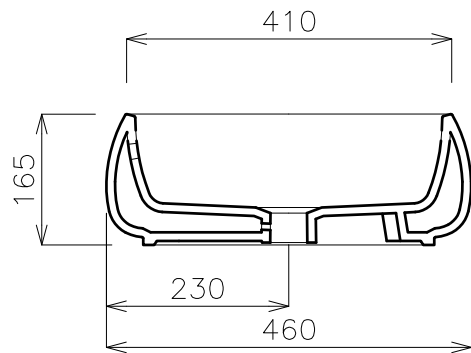

平面図

カウンター開口寸法

立面図

側面図

<洗面ボウル>

タイプ:置き型

重量:10kg

容量:5ℓ

オーバーフロー:有

※ハンドプッシュ式排水栓RP-8530.360.5をご使用ください。

※焼成による寸法誤差が生じることがありますので、あらかじめご了承ください。

品番

AL-24110301/AL-TB.00.LP09

名称

チーリップビッグ / チーリップビッグマット

単位
mm

日付

16.04.25

SCALE

S=1:10

製図

石川

検図