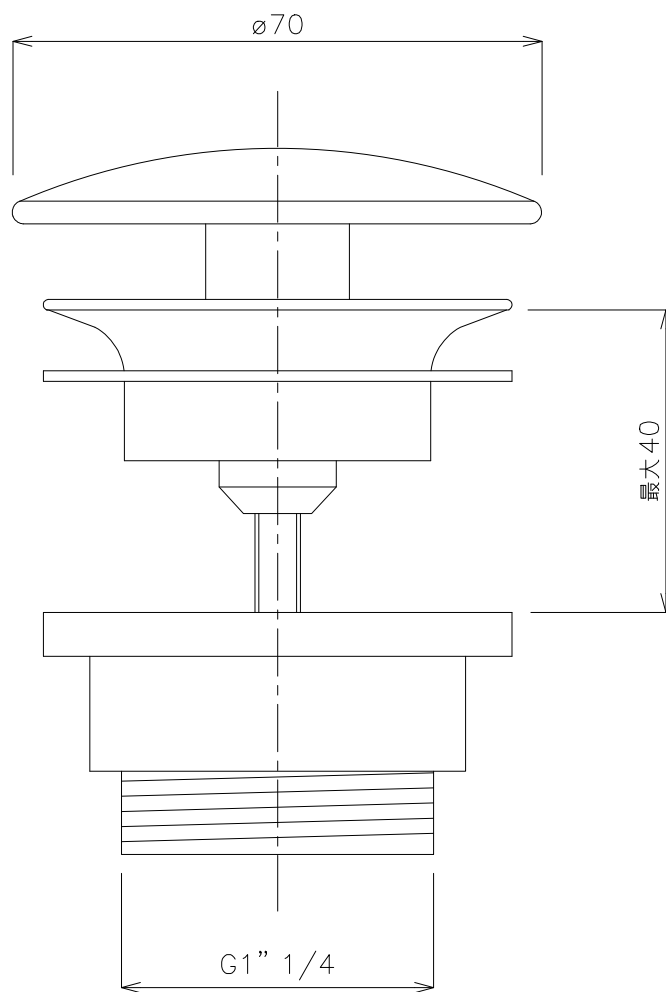

【固定】

品番

GIWAF0015

名称

セラミック皿排水栓

単位
mm

日付

24.03.31

SCALE

S=1:1

製図

--

検図